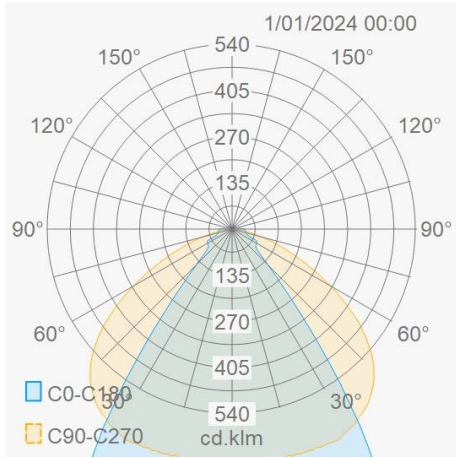

Utility Line - Trunk system

Artikelnummer FLM70DASS4DA - Fastline led module 1,5m 55-70W asym 2x25gr 4000K DALI

Lumen distributie