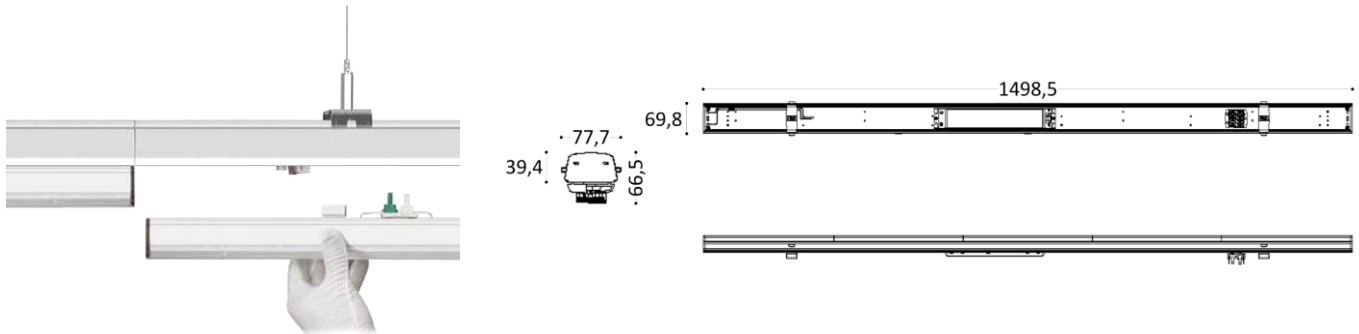

Utility Line - Trunk systeem

Artikelnummer FLM70DASS4DA - Fastline led module 1,5m 55-70W asym 2x25gr 4000K DALI

Fastline led module 1,5m met DALI2 dimbare driver

Elektrische eigenschappen

Voeding (Vac)	220-240	Voeding (Vdc)	200-240
Frequentie (Hz)	50-60	Systeem vermogen (W)	70
Power factor	0,95	Merk driver	Boke
Driver referentie	BK-DAN075-A055	Driver inbegrepen	Ja
Driver CC/CV	CC	Isolatieklasse	1
Driver in/extern	Intern	Doorvoerbedrading	Ja
Doorvoerbedrading mm ²	2,5	Driver efficiëntie (%)	94
Driver THD < (%)	10	Driver uitgangsstroom (mA)	450
Dimbaar	DALI2	Flicker free	Ja
PstLM flicker index	1	SVM strobo effect	0,4
Inrush current	17,81A 288µs	B16 #	21
C16 #	35	ENEC	Nee

Lichttechnische eigenschappen

Reflector (°)	AS2x25	CCT (K)	4000
CRI >	83	SDCM <	3
Lumen output (Lm)	12600	Lm/W	180
Fotobio klasse	RG0	Energie klasse	C
Garantie (jaar)	5	Levensduur L90	39.000
Levensduur L80	60.000	Ledchip	SMD2835
Merk ledchip	Ebright		

Eigenschappen behuizing

Afmetingen (mm)	1500x70x40 mm	Bruto gewicht (kg)	1,88
IP waarde	40	IK waarde	07
Kleur	Wit	RAL kleur	9016
Behuizing	Plaatstaal	Diffuser	PC
Ta (°C)	-25~+40	UV bestendig	Ja
Glow wire test (°C)	850		

Utility Line - Trunk system

Artikelnummer FLM70DASS4DA - Fastline led module 1,5m 55-70W asym 2x25gr 4000K DALI

Lumen distributie

Distance curve

Montage toebehoren

FLR15W08

Fastline draagprofiel 1,5m 8-
draads wit