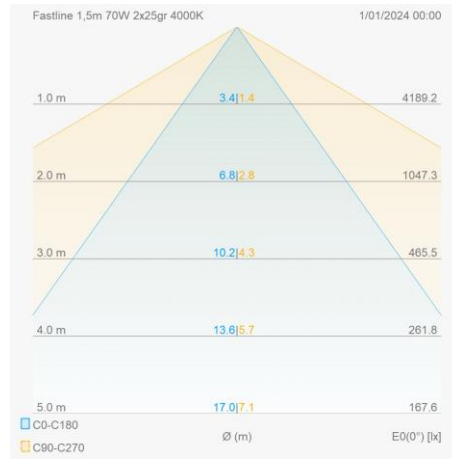

Distance curve