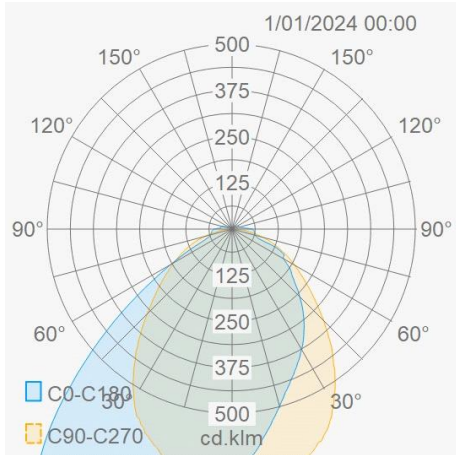

Utility Line - Trunk system

Artikelnummer FLM70DASR4DA - Fastline led module 1,5m 55-70W asym R25gr 4000K DALI

Lumen distributie