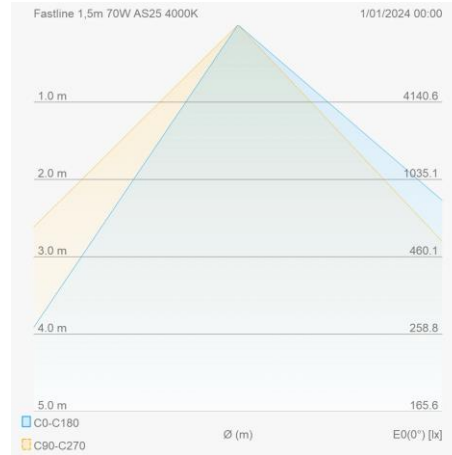

Distance curve