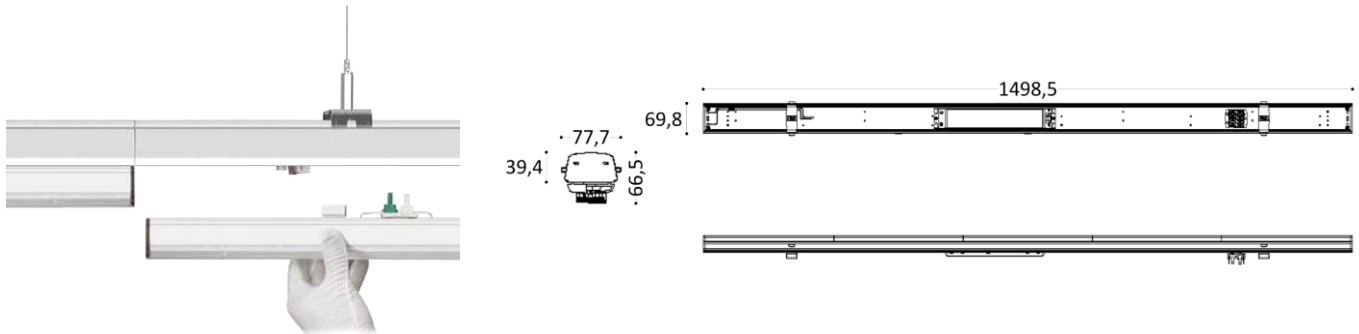

Utility Line - Trunk systeem

Artikelnummer FLM70DASR4DA - Fastline led module 1,5m 55-70W asym R25gr 4000K DALI

Fastline led module 1,5m met DALI2 dimbare driver

Elektrische eigenschappen

Voeding (Vac)	220-240	Voeding (Vdc)	200-240
Frequentie (Hz)	50-60	Systeem vermogen (W)	70
Power factor	0,95	Merk driver	Boke
Driver referentie	BK-DAN075-A055	Driver inbegrepen	Ja
Driver CC/CV	CC	Isolatieklasse	1
Driver in/extern	Intern	Doorvoerbedrading	Ja
Doorvoerbedrading mm ²	2,5	Driver efficiëntie (%)	94
Driver THD < (%)	10	Driver uitgangsstroom (mA)	450
Dimbaar	DALI2	Flicker free	Ja
PstLM flicker index	1	SVM strobo effect	0,4
Inrush current	17,81A 288µs	B16 #	21
C16 #	35	ENEC	Nee

Lichttechnische eigenschappen

Reflector (°)	AS25R	CCT (K)	4000
CRI >	83	SDCM <	3
Lumen output (Lm)	12600	Lm/W	180
Fotobio klasse	RG0	Energie klasse	C
Garantie (jaar)	5	Levensduur L90	39.000
Levensduur L80	60.000	Ledchip	SMD2835
Merk ledchip	Ebright		

Eigenschappen behuizing

Afmetingen (mm)	1500x70x40 mm	Bruto gewicht (kg)	1,88
IP waarde	40	IK waarde	07
Kleur	Wit	RAL kleur	9016
Behuizing	Plaatstaal	Diffuser	PC
Ta (°C)	-25~+40	UV bestendig	Ja
Glow wire test (°C)	850		

Utility Line - Trunk system

Artikelnummer FLM70DASR4DA - Fastline led module 1,5m 55-70W asym R25gr 4000K DALI

Lumen distributie

Distance curve

Montage toebehoren

FLR15W08

Fastline draagprofiel 1,5m 8-
draads wit