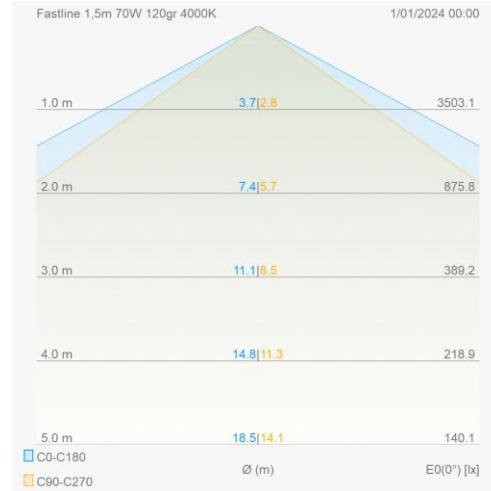

Distance curve