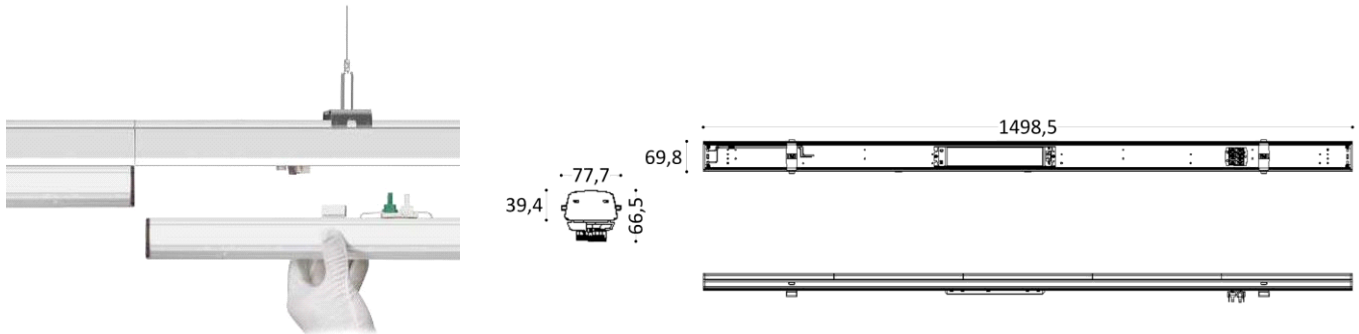

Utility Line - Trunk system

Artikelnummer FLM70D1204DA - Fastline led module 1,5m 55-70W 120gr 4000K DALI

Fastline led module 1,5m met DALI2 dimbare driver

Elektrische eigenschappen

Voeding (Vac)	220-240	Voeding (Vdc)	200-240
Frequentie (Hz)	50-60	Systeem vermogen (W)	70
Power factor	0,95	Merk driver	Boke
Driver referentie	BK-DAN075-A055	Driver inbegrepen	Ja
Driver CC/CV	CC	Isolatieklasse	1
Driver in/extern	Intern	Doorvoerbedrading	Ja
Doorvoerbedrading mm ²	2,5	Driver efficiëntie (%)	94
Driver THD < (%)	10	Driver uitgangsstroom (mA)	450
Dimbaar	DALI2	Flicker free	Ja
PstLM flicker index	1	SVM strobo effect	0,4
Inrush current	17,81A 288μs	B16 #	21
C16 #	35	ENEC	Nee

Lichttechnische eigenschappen

Reflector (°)	120	CCT (K)	4000
CRI >	83	SDCM <	3
Lumen output (Lm)	12600	Lm/W	180
Fotobio klasse	RG0	Energie klasse	C
Garantie (jaar)	5	Levensduur L90	39.000
Levensduur L80	60.000	Ledchip	SMD2835
Merk ledchip	Ebright		

Eigenschappen behuizing

Afmetingen (mm)	1500x70x40 mm	Bruto gewicht (kg)	1,88
IP waarde	40	IK waarde	07
Kleur	Wit	RAL kleur	9016
Behuizing	Plaatstaal	Diffuser	PC
Ta (°C)	-25~+40	UV bestendig	Ja
Glow wire test (°C)	850		

Utility Line - Trunk system

Artikelnummer FLM70D1204DA - Fastline led module 1,5m 55-70W 120gr 4000K DALI

Lumen distributie

Distance curve

Montage toebehoren

FLR15W08 Fastline draagprofiel 1,5m 8-draads wit 