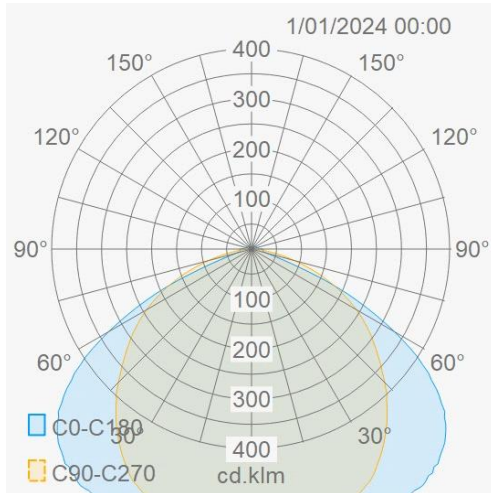

Utility Line - Trunk system

Artikelnummer FLM70D1204DA - Fastline led module 1,5m 55-70W 120gr 4000K DALI

Lumen distributie