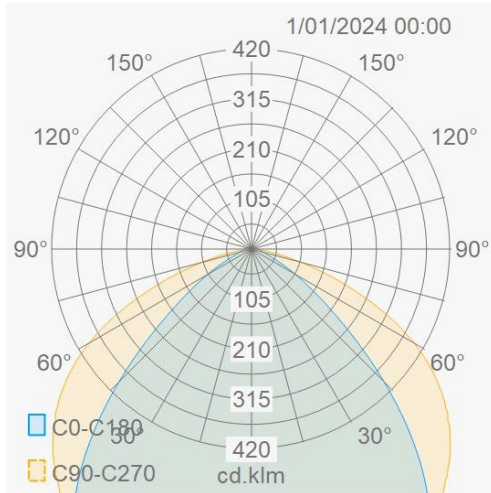

Utility Line - Trunk system

Artikelnummer FLM70D0904DA - Fastline led module 1,5m 55-70W 90gr 4000K DALI

Lumen distributie