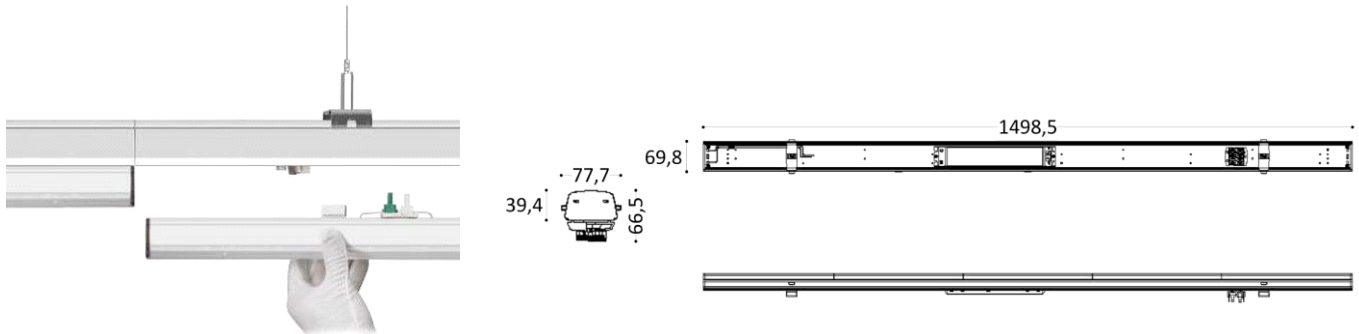

## Utility Line - Trunk system

Artikelnummer FLM70D0904DA - Fastline led module 1,5m 55-70W 90gr 4000K DALI

Fastline led module 1,5m met DALI2 dimbare driver

### Lichttechnische eigenschappen

Reflector (°)	90	CCT (K)	4000
CRI >	83	SDCM <	3
Lumen output (Lm)	12600	Lm/W	180
Fotobio klasse	RG0	Energie klasse	C
Garantie (jaar)	5	Levensduur L90	39.000
Levensduur L80	60.000	Ledchip	SMD2835
Merk ledchip	Ebright		

### Eigenschappen behuizing

Afmetingen (mm)	1500x70x40 mm	Bruto gewicht (kg)	1,88
IP waarde	40	IK waarde	07
Kleur	Wit	RAL kleur	9016
Behuizing	Plaatstaal	Diffuser	PC
Ta (°C)	-25~+40	UV bestendig	Ja
Glow wire test (°C)	850		

**Utility Line - Trunk system**

Artikelnummer FLM70D0904DA - Fastline led module 1,5m 55-70W 90gr 4000K DALI

**Lumen distributie**

**Distance curve**

**Montage toebehoren**

FLR15W08 Fastline draagprofiel 1,5m 8-draads wit 