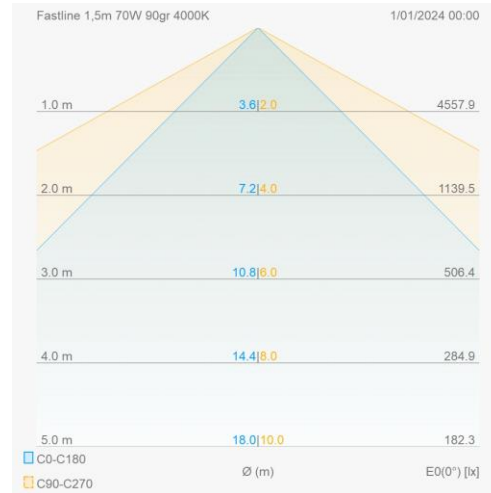

Distance curve