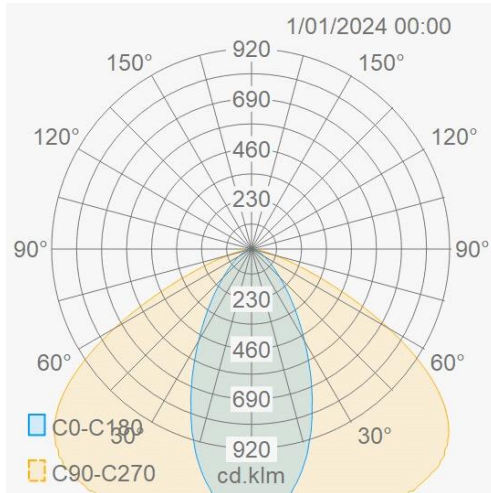

Utility Line - Trunk system

Artikelnummer FLM70D0604DA - Fastline led module 1,5m 55-70W 60gr 4000K DALI

Lumen distributie