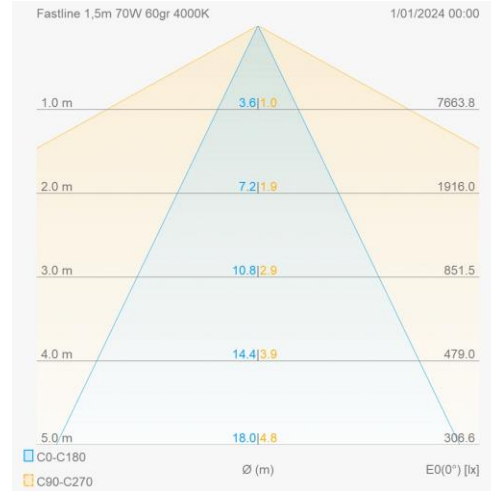

Distance curve