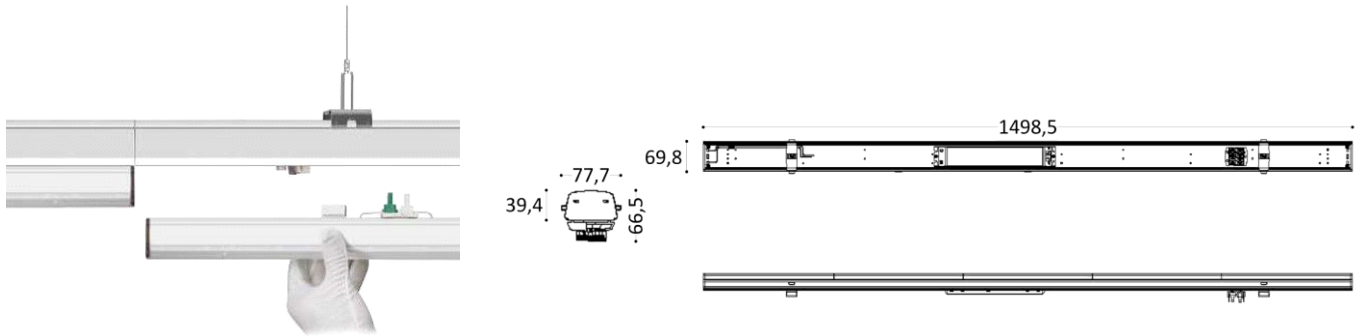

Utility Line - Trunk system

Artikelnummer FLM70D0604DA - Fastline led module 1,5m 55-70W 60gr 4000K DALI

Fastline led module 1,5m met DALI2 dimbare driver

Elektrische eigenschappen

Voeding (Vac)	220-240	Voeding (Vdc)	200-240
Frequentie (Hz)	50-60	Systeem vermogen (W)	70
Power factor	0,95	Merk driver	Boke
Driver referentie	BK-DAN075-A055	Driver inbegrepen	Ja
Driver CC/CV	CC	Isolatieklasse	1
Driver in/extern	Intern	Doorvoerbedrading	Ja
Doorvoerbedrading mm ²	2,5	Driver efficiëntie (%)	94
Driver THD < (%)	10	Driver uitgangsstroom (mA)	450
Dimbaar	DALI2	Flicker free	Ja
PstLM flicker index	1	SVM strobo effect	0,4
Inrush current	17,81A 288μs	B16 #	21
C16 #	35	ENEC	Nee

Lichttechnische eigenschappen

Reflector (°)	60	CCT (K)	4000
CRI >	83	SDCM <	3
Lumen output (Lm)	12600	Lm/W	180
Fotobio klasse	RG0	Energie klasse	C
Garantie (jaar)	5	Levensduur L90	39.000
Levensduur L80	60.000	Ledchip	SMD2835
Merk ledchip	Ebright		

Eigenschappen behuizing

Afmetingen (mm)	1500x70x40 mm	Bruto gewicht (kg)	1,88
IP waarde	40	IK waarde	07
Kleur	Wit	RAL kleur	9016
Behuizing	Plaatstaal	Diffuser	PC
Ta (°C)	-25~+40	UV bestendig	Ja
Glow wire test (°C)	850		

Utility Line - Trunk system

Artikelnummer FLM70D0604DA - Fastline led module 1,5m 55-70W 60gr 4000K DALI

Lumen distributie

Distance curve

Montage toebehoren

FLR15W08 Fastline draagprofiel 1,5m 8-draads wit 