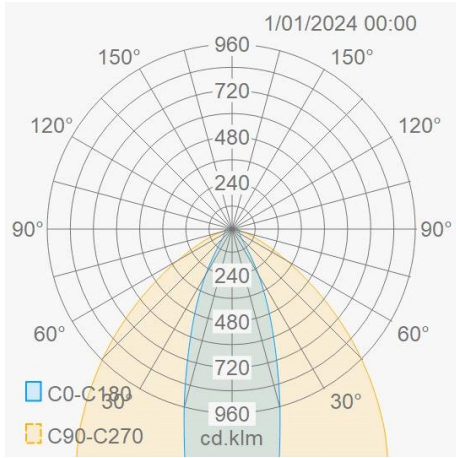

Utility Line - Trunk system

Artikelnummer FLM70D0254 - Fastline led module 1,5m 55-70W 25gr 4000K

Lumen distributie