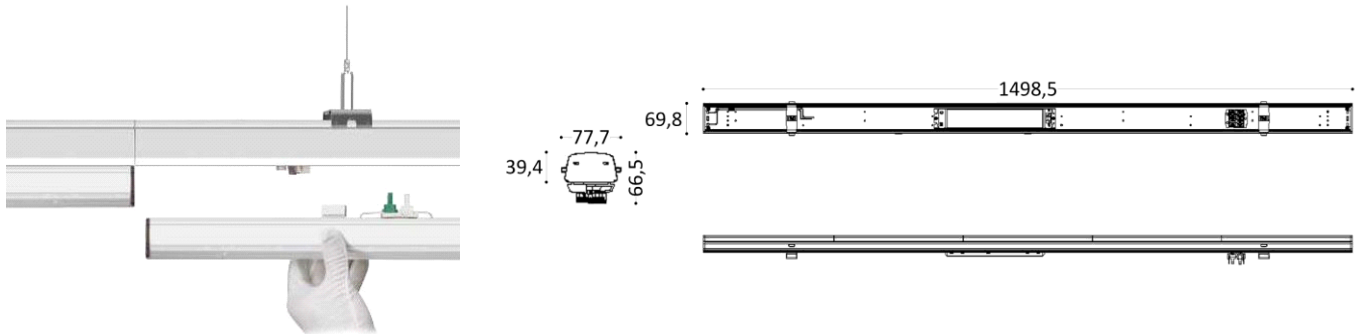

Utility Line - Trunk system

Artikelnummer FLM70D0254 - Fastline led module 1,5m 55-70W 25gr 4000K

Fastline led module 1,5m met niet dimbare driver instelbaar op 55/60/65/70W

Elektrische eigenschappen

Voeding (Vac)	220-240	Voeding (Vdc)	200-240
Frequentie (Hz)	50-60	Systeem vermogen (W)	70
Vermogen instelbaar	Ja	Power factor	0,95
Merk driver	Boke	Driver inbegrepen	Ja
Driver referentie	BK-BAN075-A040	Driver CC/CV	CC
Isolatieklasse	1	Driver in/extern	Intern
Doorvoerbedrading	Ja	Doorvoerbedrading mm ²	2,5
Driver efficiëntie (%)	94	Driver THD < (%)	10
Driver uitgangsstroom (mA)	400	Dimbaar	Nee
Flicker free	Ja	PstLM flicker index	1
SVM strobo effect	0,4	Inrush current	25,5A 302µs
B16 #	12	C16 #	20
ENEC	Nee		

Lichttechnische eigenschappen

Reflector (°)	25	CCT (K)	4000
CRI >	83	SDCM <	3
Lumen output (Lm)	12600	Lm/W	180
Fotobio klasse	RG0	Energie klasse	C
Garantie (jaar)	5	Levensduur L90	39.000
Levensduur L80	60.000	Ledchip	SMD2835
Merk ledchip	Ebright		

Eigenschappen behuizing

Afmetingen (mm)	1500x70x40 mm	Bruto gewicht (kg)	1,88
Bulkverpakking	10	IP waarde	40
IK waarde	07	Kleur	Wit
RAL kleur	9016	Behuizing	Plaatstaal
Diffuser	PC	Ta (°C)	-25~+40
UV bestendig	Ja	Glow wire test (°C)	850