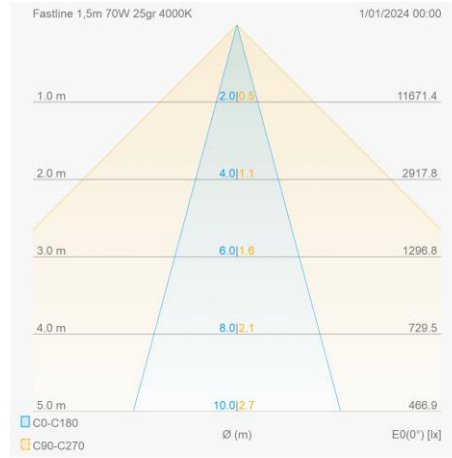

Distance curve