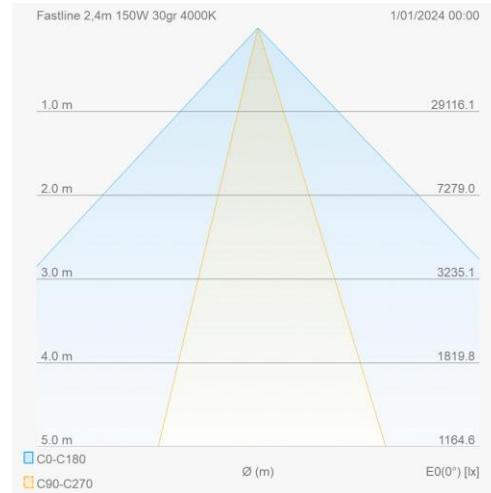

Distance curve