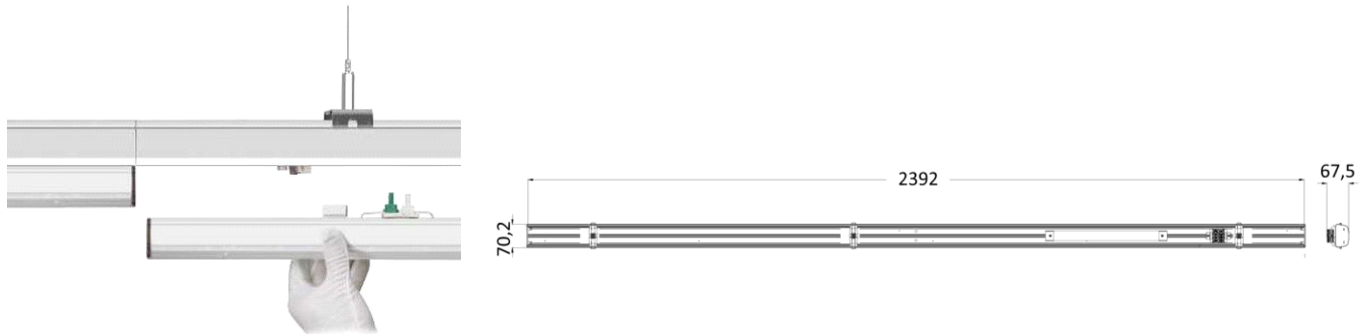

## Utility Line - Trunk systeem

Artikelnummer FLM150D0254DA - Fastline led module 2,4m 70-150W 25gr 4000K DALI

Fastline led module 2,4m met DALI2 dimbare driver

### Lichttechnische eigenschappen

Reflector (°)	25	CCT (K)	4000
CRI >	83	SDCM <	3
Lumen output (Lm)	28500	Lm/W	190
Fotobio klasse	RG0	Energie klasse	B
Garantie (jaar)	5	Levensduur L90	39.000
Levensduur L80	60.000	Ledchip	SMD2835
Merk ledchip	Ebright		

### Eigenschappen behuizing

Afmetingen (mm)	2392x70x67,5 mm	Bruto gewicht (kg)	3,6
IP waarde	40	IK waarde	07
Kleur	Wit	RAL kleur	9016
Behuizing	Aluminium	Diffuser	PC
Ta (°C)	-25~+40	UV bestendig	Ja
Glow wire test (°C)	850		

**Utility Line - Trunk system**

Artikelnummer FLM150D0254DA - Fastline led module 2,4m 70-150W 25gr 4000K DALI

**Lumen distributie**

**Distance curve**

**Montage toebehoren**

FLR24W08 Fastline draagprofiel 2,4m 8-draads wit 