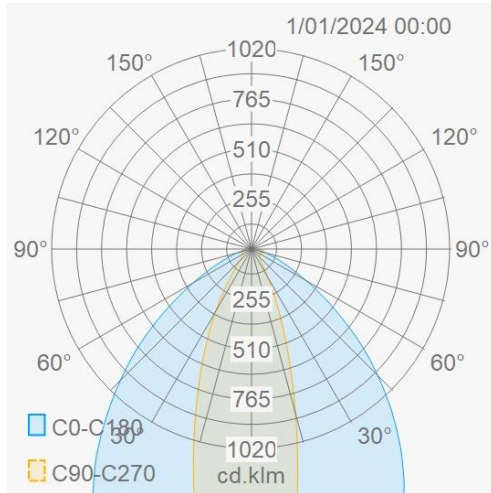

Utility Line - Trunk system

Artikelnummer FLM150D0254DA - Fastline led module 2,4m 70-150W 25gr 4000K DALI

Lumen distributie