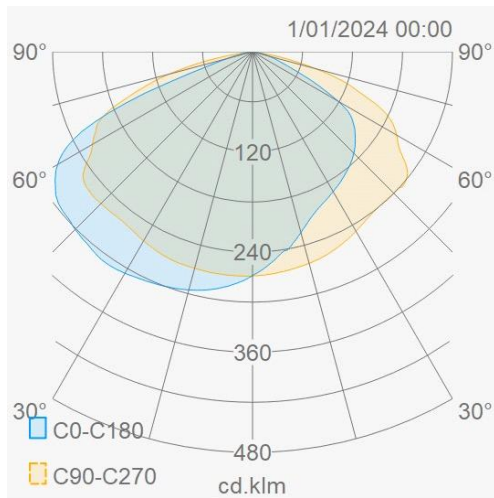

Lichttechnische eigenschappen

Reflector (°)	122x142	CCT (K)	4000~4000
CRI >	70	SDCM <	5
Lumen output (Lm)	29324	Lm/W	150
Energie klasse	D	Garantie (jaar)	7
Levensduur L90B10	46000	Levensduur L80B10	96000
Ledchip	3030	Merk ledchip	Lumileds

Eigenschappen behuizing

Afmetingen (mm)	693x300x109 mm	Bruto gewicht (kg)	6,65
IP waarde	66	EPA	0,165
IK waarde	08	Kleur	Grijs
RAL kleur	9006	Behuizing	Aluminium
Diffuser	Glas	Richtbaar	Ja
Ta (°C)	-30~50	UV bestendig	Ja
Glow wire test (°C)	850	Schroeven	RVS L304

Outdoor Line - Terrein verlichting

Artikelnummer E2T200S44 - Streetlight Estrada 200W 4000K grijs lens 4

Lumen distributie

Distance curve

Aansluitschema