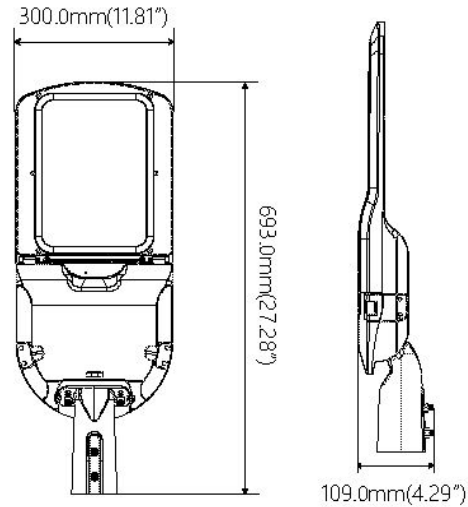

Outdoor Line - Terrein verlichting

Artikelnummer E2T200S44 - Streetlight Estrada 200W 4000K grijs lens 4

Paaltoparmatuur in aluminium behuizing IP66 IK08 grijs RAL9006 met lens type 4 86x143gr. Geschikt voor horizontale of verticale paalbevestiging van 60mm. 7 jaar garantie.

Lichttechnische eigenschappen

Reflector (°)	122x142	CCT (K)	4000~4000
CRI >	70	SDCM <	5
Lumen output (Lm)	29324	Lm/W	150
Energie klasse	D	Garantie (jaar)	7
Levensduur L90B10	46000	Levensduur L80B10	96000
Ledchip	3030	Merk ledchip	Lumileds

Eigenschappen behuizing

Afmetingen (mm)	693x300x109 mm	Bruto gewicht (kg)	6,65
IP waarde	66	EPA	0,165
IK waarde	08	Kleur	Grijs
RAL kleur	9006	Behuizing	Aluminium
Diffuser	Glas	Richtbaar	Ja
Ta (°C)	-30~50	UV bestendig	Ja
Glow wire test (°C)	850	Schroeven	RVS L304

Outdoor Line - Terrein verlichting

Artikelnummer E2T200S44 - Streetlight Estrada 200W 4000K grijs lens 4

Lumen distributie

Distance curve

Aansluitschema