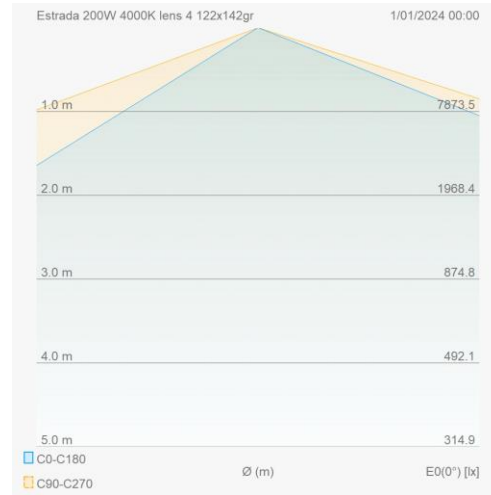

Distance curve