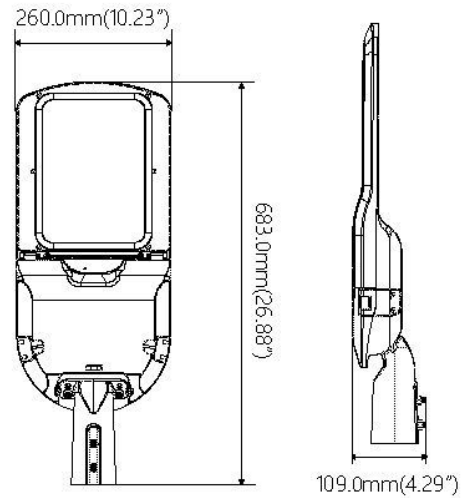

## Outdoor Line - Terrein verlichting

Artikelnummer E2T180S44 - Streetlight Estrada 180W 4000K grijs lens 4

Paaltoparmatuur in aluminium behuizing IP66 IK08 grijs RAL9006 met lens type 4 86x143gr. Geschikt voor horizontale of verticale paalbevestiging van 60mm. 7 jaar garantie.

### Lichttechnische eigenschappen

Reflector (°)	122x142	CCT (K)	4000~4000
CRI >	70	SDCM <	5
Lumen output (Lm)	26450	Lm/W	150
Energie klasse	D	Garantie (jaar)	7
Levensduur L90B10	46000	Levensduur L80B10	96000
Ledchip	3030	Merk ledchip	Lumileds

### Eigenschappen behuizing

Afmetingen (mm)	683x260x109 mm	Bruto gewicht (kg)	6,3
IP waarde	66	EPA	0,143
IK waarde	08	Kleur	Grijs
RAL kleur	9006	Behuizing	Aluminium
Diffuser	Glas	Richtbaar	Ja
Ta (°C)	-30~50	UV bestendig	Ja
Glow wire test (°C)	850	Schroeven	RVS L304

**Outdoor Line - Terrein verlichting**

Artikelnummer E2T180S44 - Streetlight Estrada 180W 4000K grijs lens 4

**Lumen distributie**

**Distance curve**

**Aansluitschema**