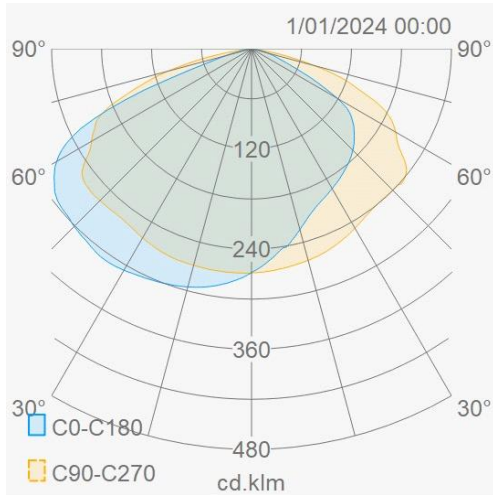

## Outdoor Line - Terrein verlichting

Artikelnummer E2T180S44 - Streetlight Estrada 180W 4000K grijs lens 4

Paaltoparmatuur in aluminium behuizing IP66 IK08 grijs RAL9006 met lens type 4 86x143gr. Geschikt voor horizontale of verticale paalbevestiging van 60mm. 7 jaar garantie.

### Lichttechnische eigenschappen

Reflector (°)	122x142	CCT (K)	4000~4000
CRI >	70	SDCM <	5
Lumen output (Lm)	26450	Lm/W	150
Energie klasse	D	Garantie (jaar)	7
Levensduur L90B10	46000	Levensduur L80B10	96000
Ledchip	3030	Merk ledchip	Lumileds

### Eigenschappen behuizing

Afmetingen (mm)	683x260x109 mm	Bruto gewicht (kg)	6,3
IP waarde	66	EPA	0,143
IK waarde	08	Kleur	Grijs
RAL kleur	9006	Behuizing	Aluminium
Diffuser	Glas	Richtbaar	Ja
Ta (°C)	-30~50	UV bestendig	Ja
Glow wire test (°C)	850	Schroeven	RVS L304

**Outdoor Line - Terrein verlichting**

Artikelnummer E2T180S44 - Streetlight Estrada 180W 4000K grijs lens 4

**Lumen distributie**

**Distance curve**

**Aansluitschema**