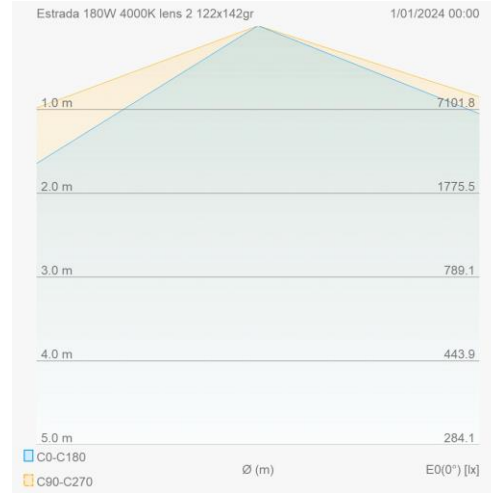

Distance curve