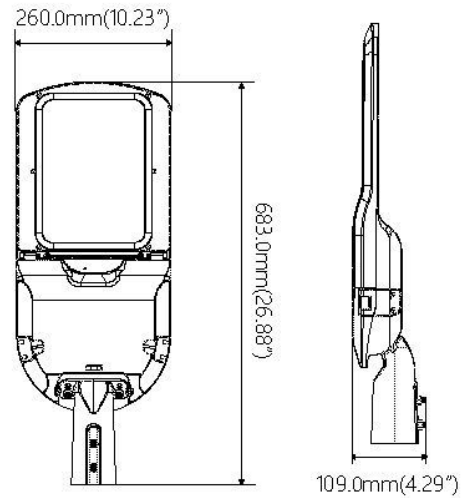

Outdoor Line - Terrein verlichting

Artikelnummer E2T180S43 - Streetlight Estrada 180W 3000K grijs lens 4

Paaltoparmatuur in aluminium behuizing IP66 IK08 grijs RAL9006 met lens type 4 86x143gr. Geschikt voor horizontale of verticale paalbevestiging van 60mm. 7 jaar garantie.

Lichttechnische eigenschappen

Reflector (°)	122x142	CCT (K)	3000~3000
CRI >	70	SDCM <	5
Lumen output (Lm)	25128	Lm/W	150
Energie klasse	D	Garantie (jaar)	7
Levensduur L90B10	46000	Levensduur L80B10	96000
Ledchip	3030	Merk ledchip	Lumileds

Eigenschappen behuizing

Afmetingen (mm)	683x260x109 mm	Bruto gewicht (kg)	6,3
IP waarde	66	EPA	0,143
IK waarde	08	Kleur	Grijs
RAL kleur	9006	Behuizing	Aluminium
Diffuser	Glas	Richtbaar	Ja
Ta (°C)	-30~50	UV bestendig	Ja
Glow wire test (°C)	850	Schroeven	RVS L304

Outdoor Line - Terrein verlichting

Artikelnummer E2T180S43 - Streetlight Estrada 180W 3000K grijs lens 4

Lumen distributie

Distance curve

Aansluitschema