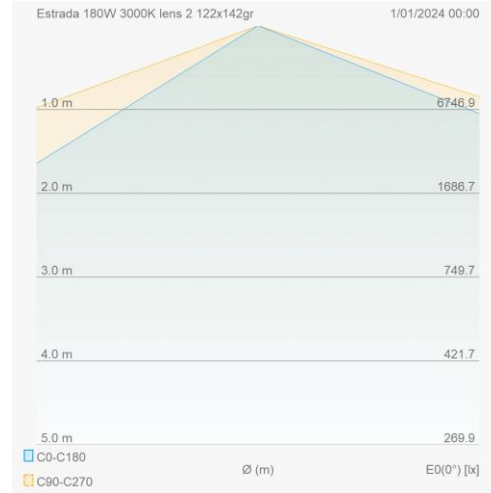

Distance curve