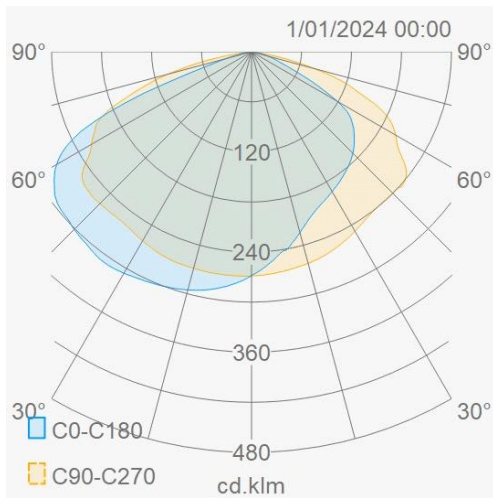

Lichttechnische eigenschappen

Reflector (°)	122x142	CCT (K)	3000~3000
CRI >	70	SDCM <	5
Lumen output (Lm)	25128	Lm/W	150
Energie klasse	D	Garantie (jaar)	7
Levensduur L90B10	46000	Levensduur L80B10	96000
Ledchip	3030	Merk ledchip	Lumileds

Eigenschappen behuizing

Afmetingen (mm)	683x260x109 mm	Bruto gewicht (kg)	6,3
IP waarde	66	EPA	0,143
IK waarde	08	Kleur	Grijs
RAL kleur	9006	Behuizing	Aluminium
Diffuser	Glas	Richtbaar	Ja
Ta (°C)	-30~50	UV bestendig	Ja
Glow wire test (°C)	850	Schroeven	RVS L304

Outdoor Line - Terrein verlichting

Artikelnummer E2T180S43 - Streetlight Estrada 180W 3000K grijs lens 4

Lumen distributie

Distance curve

Aansluitschema