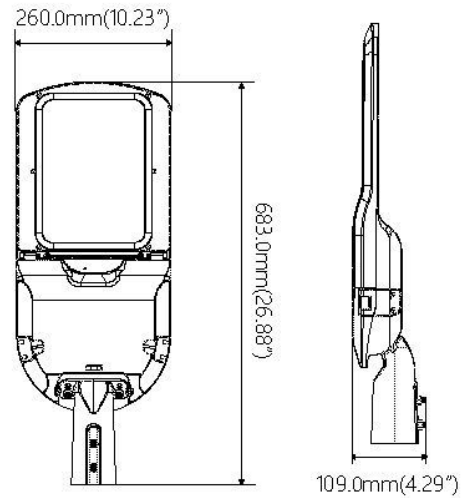

Outdoor Line - Terrein verlichting

Artikelnummer E2T180S34 - Streetlight Estrada 180W 4000K grijs lens 3

Paaltoparmatuur in aluminium behuizing IP66 IK08 grijs RAL9006 met lens type 4 86x143gr. Geschikt voor horizontale of verticale paalbevestiging van 60mm. 7 jaar garantie.

Lichttechnische eigenschappen

Reflector (°)	84x149	CCT (K)	4000~4000
CRI >	70	SDCM <	5
Lumen output (Lm)	26793	Lm/W	150
Energie klasse	D	Garantie (jaar)	7
Levensduur L90B10	46000	Levensduur L80B10	96000
Ledchip	3030	Merk ledchip	Lumileds

Eigenschappen behuizing

Afmetingen (mm)	683x260x109 mm	Bruto gewicht (kg)	6,3
IP waarde	66	EPA	0,143
IK waarde	08	Kleur	Grijs
RAL kleur	9006	Behuizing	Aluminium
Diffuser	Glas	Richtbaar	Ja
Ta (°C)	-30~50	UV bestendig	Ja
Glow wire test (°C)	850	Schroeven	RVS L304

Outdoor Line - Terrein verlichting

Artikelnummer E2T180S34 - Streetlight Estrada 180W 4000K grijs lens 3

Lumen distributie

Distance curve

Aansluitschema