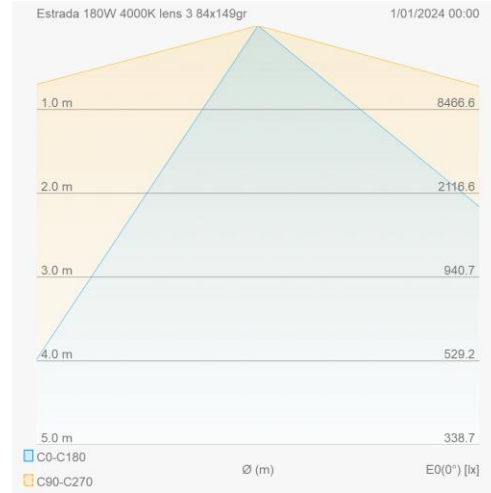

Lichttechnische eigenschappen

Reflector (°)	84x149	CCT (K)	4000~4000
CRI >	70	SDCM <	5
Lumen output (Lm)	26793	Lm/W	150
Energie klasse	D	Garantie (jaar)	7
Levensduur L90B10	46000	Levensduur L80B10	96000
Ledchip	3030	Merk ledchip	Lumileds

Eigenschappen behuizing

Afmetingen (mm)	683x260x109 mm	Bruto gewicht (kg)	6,3
IP waarde	66	EPA	0,143
IK waarde	08	Kleur	Grijs
RAL kleur	9006	Behuizing	Aluminium
Diffuser	Glas	Richtbaar	Ja
Ta (°C)	-30~50	UV bestendig	Ja
Glow wire test (°C)	850	Schroeven	RVS L304

Outdoor Line - Terrein verlichting

Artikelnummer E2T180S34 - Streetlight Estrada 180W 4000K grijs lens 3

Lumen distributie

Distance curve

Aansluitschema