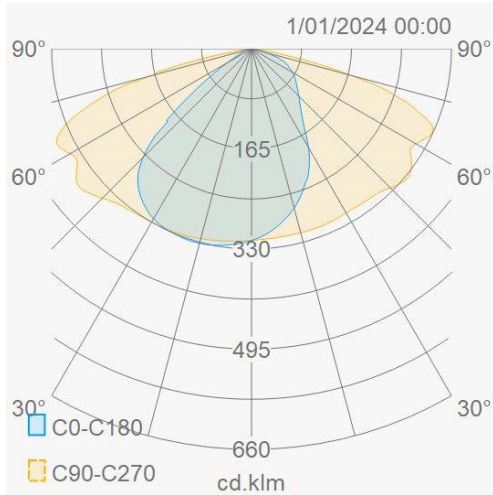

Lichttechnische eigenschappen

Reflector (°)	84x149	CCT (K)	4000~4000
CRI >	70	SDCM <	5
Lumen output (Lm)	26793	Lm/W	150
Energie klasse	D	Garantie (jaar)	7
Levensduur L90B10	46000	Levensduur L80B10	96000
Ledchip	3030	Merk ledchip	Lumileds

Eigenschappen behuizing

Afmetingen (mm)	683x260x109 mm	Bruto gewicht (kg)	6,3
IP waarde	66	EPA	0,143
IK waarde	08	Kleur	Grijs
RAL kleur	9006	Behuizing	Aluminium
Diffuser	Glas	Richtbaar	Ja
Ta (°C)	-30~50	UV bestendig	Ja
Glow wire test (°C)	850	Schroeven	RVS L304

Outdoor Line - Terrein verlichting

Artikelnummer E2T180S34 - Streetlight Estrada 180W 4000K grijs lens 3

Lumen distributie

Distance curve

Aansluitschema