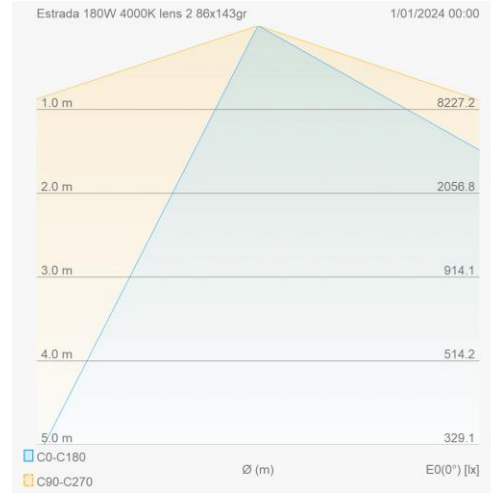

Distance curve