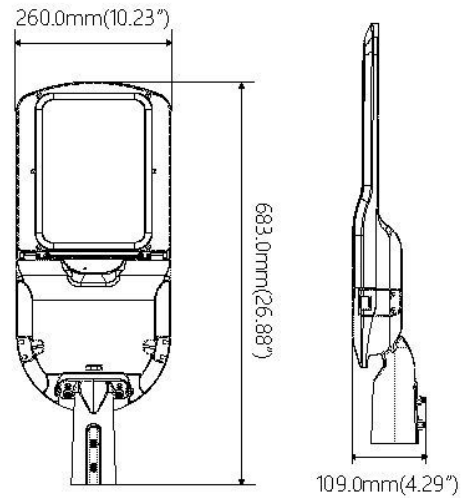

Outdoor Line - Terrein verlichting

Artikelnummer E2T180S24 - Streetlight Estrada 180W 4000K grijs lens 2

Paaltoparmatuur in aluminium behuizing IP66 IK08 grijs RAL9006 met lens type 4 86x143gr. Geschikt voor horizontale of verticale paalbevestiging van 60mm. 7 jaar garantie.

Lichttechnische eigenschappen

Reflector (°)	86x143	CCT (K)	4000~4000
CRI >	70	SDCM <	5
Lumen output (Lm)	27081	Lm/W	150
Energie klasse	D	Garantie (jaar)	7
Levensduur L90B10	46000	Levensduur L80B10	96000
Ledchip	3030	Merk ledchip	Lumileds

Eigenschappen behuizing

Afmetingen (mm)	683x260x109 mm	Bruto gewicht (kg)	6,3
IP waarde	66	EPA	0,143
IK waarde	08	Kleur	Grijs
RAL kleur	9006	Behuizing	Aluminium
Diffuser	Glas	Richtbaar	Ja
Ta (°C)	-30~50	UV bestendig	Ja
Glow wire test (°C)	850	Schroeven	RVS L304

Outdoor Line - Terrein verlichting

Artikelnummer E2T180S24 - Streetlight Estrada 180W 4000K grijs lens 2

Lumen distributie

Distance curve

Aansluitschema