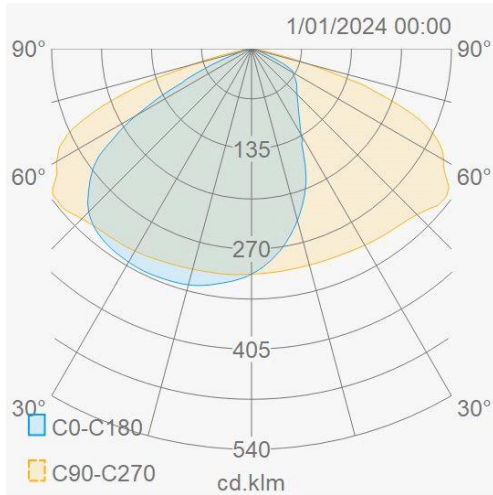

Lichttechnische eigenschappen

Reflector (°)	86x143	CCT (K)	4000~4000
CRI >	70	SDCM <	5
Lumen output (Lm)	27081	Lm/W	150
Energie klasse	D	Garantie (jaar)	7
Levensduur L90B10	46000	Levensduur L80B10	96000
Ledchip	3030	Merk ledchip	Lumileds

Eigenschappen behuizing

Afmetingen (mm)	683x260x109 mm	Bruto gewicht (kg)	6,3
IP waarde	66	EPA	0,143
IK waarde	08	Kleur	Grijs
RAL kleur	9006	Behuizing	Aluminium
Diffuser	Glas	Richtbaar	Ja
Ta (°C)	-30~50	UV bestendig	Ja
Glow wire test (°C)	850	Schroeven	RVS L304

Outdoor Line - Terrein verlichting

Artikelnummer E2T180S24 - Streetlight Estrada 180W 4000K grijs lens 2

Lumen distributie

Distance curve

Aansluitschema