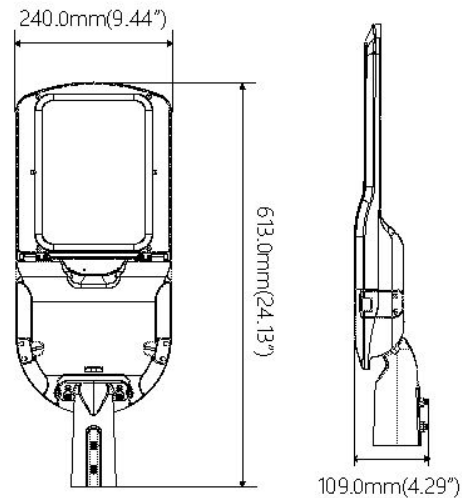

Outdoor Line - Terrein verlichting

Artikelnummer E2T100S44 - Streetlight Estrada 100W 4000K grijs lens 4

Paaltoparmatuur in aluminium behuizing IP66 IK08 grijs RAL9006 met lens type 4 86x143gr. Geschikt voor horizontale of verticale paalbevestiging van 60mm. 7 jaar garantie.

Lichttechnische eigenschappen

Reflector (°)	122x142	CCT (K)	4000~4000
CRI >	70	SDCM <	5
Lumen output (Lm)	14724	Lm/W	150
Energie klasse	D	Garantie (jaar)	7
Levensduur L90B10	46000	Levensduur L80B10	96000
Ledchip	3030	Merk ledchip	Lumileds

Eigenschappen behuizing

Afmetingen (mm)	613x240x109 mm	Bruto gewicht (kg)	4,95
IP waarde	66	EPA	0,116
IK waarde	08	Kleur	Grijs
RAL kleur	9006	Behuizing	Aluminium
Diffuser	Glas	Richtbaar	Ja
Ta (°C)	-30~50	UV bestendig	Ja
Glow wire test (°C)	850	Schroeven	RVS L304