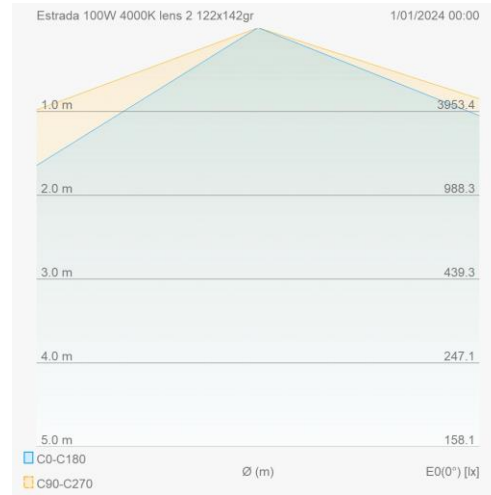

Distance curve