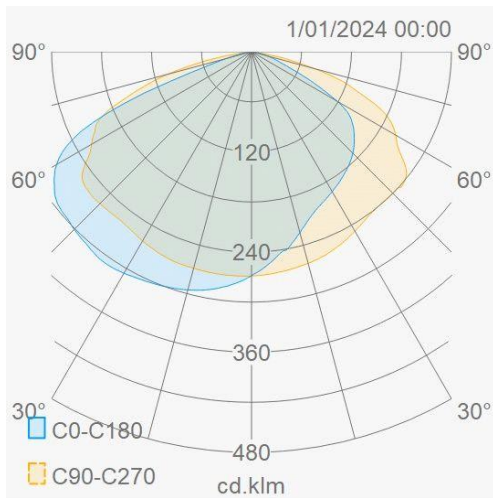

Outdoor Line - Terrein verlichting

Artikelnummer E2T100S44 - Streetlight Estrada 100W 4000K grijs lens 4

Lumen distributie