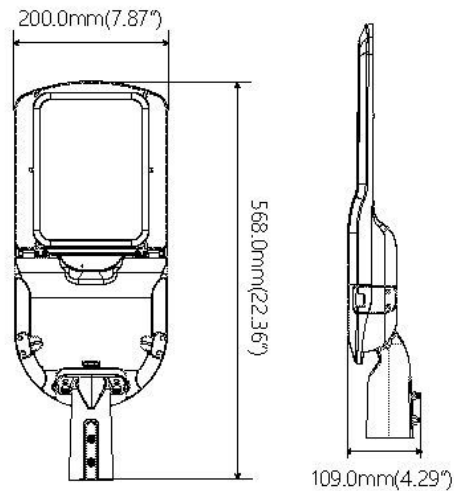

Outdoor Line - Terrein verlichting

Artikelnummer E2T060S44 - Streetlight Estrada 60W 4000K grijs lens 4

Paaltoparmatuur in aluminium behuizing IP66 IK08 grijs RAL9006 met lens type 4 86x143gr. Geschikt voor horizontale of verticale paalbevestiging van 60mm. 7 jaar garantie.

Lichttechnische eigenschappen

Reflector (°)	122x142	CCT (K)	4000~4000
CRI >	70	SDCM <	5
Lumen output (Lm)	8579	Lm/W	150
Energie klasse	D	Garantie (jaar)	7
Levensduur L90B10	46000	Levensduur L80B10	96000
Ledchip	3030	Merk ledchip	Lumileds

Eigenschappen behuizing

Afmetingen (mm)	568x200x109 mm	Bruto gewicht (kg)	4,11
IP waarde	66	EPA	0,091
IK waarde	08	Kleur	Grijs
RAL kleur	9006	Behuizing	Aluminium
Diffuser	Glas	Richtbaar	Ja
Ta (°C)	-30~50	UV bestendig	Ja
Glow wire test (°C)	850	Schroeven	RVS L304