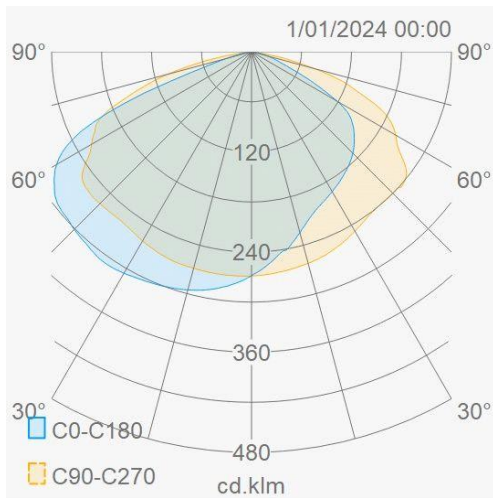

Lichttechnische eigenschappen

Reflector (°)	122x142	CCT (K)	4000~4000
CRI >	70	SDCM <	5
Lumen output (Lm)	8579	Lm/W	150
Energie klasse	D	Garantie (jaar)	7
Levensduur L90B10	46000	Levensduur L80B10	96000
Ledchip	3030	Merk ledchip	Lumileds

Eigenschappen behuizing

Afmetingen (mm)	568x200x109 mm	Bruto gewicht (kg)	4,11
IP waarde	66	EPA	0,091
IK waarde	08	Kleur	Grijs
RAL kleur	9006	Behuizing	Aluminium
Diffuser	Glas	Richtbaar	Ja
Ta (°C)	-30~50	UV bestendig	Ja
Glow wire test (°C)	850	Schroeven	RVS L304

Outdoor Line - Terrein verlichting

Artikelnummer E2T060S44 - Streetlight Estrada 60W 4000K grijs lens 4

Lumen distributie

Distance curve

Aansluitschema