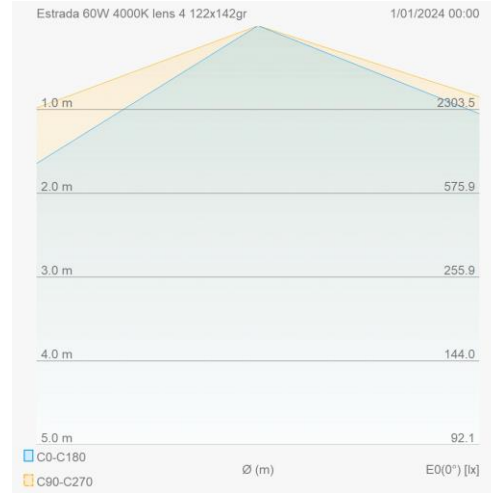

Lichttechnische eigenschappen

Reflector (°)	122x142	CCT (K)	4000~4000
CRI >	70	SDCM <	5
Lumen output (Lm)	8579	Lm/W	150
Energie klasse	D	Garantie (jaar)	7
Levensduur L90B10	46000	Levensduur L80B10	96000
Ledchip	3030	Merk ledchip	Lumileds

Eigenschappen behuizing

Afmetingen (mm)	568x200x109 mm	Bruto gewicht (kg)	4,11
IP waarde	66	EPA	0,091
IK waarde	08	Kleur	Grijs
RAL kleur	9006	Behuizing	Aluminium
Diffuser	Glas	Richtbaar	Ja
Ta (°C)	-30~50	UV bestendig	Ja
Glow wire test (°C)	850	Schroeven	RVS L304

Outdoor Line - Terrein verlichting

Artikelnummer E2T060S44 - Streetlight Estrada 60W 4000K grijs lens 4

Lumen distributie

Distance curve

Aansluitschema