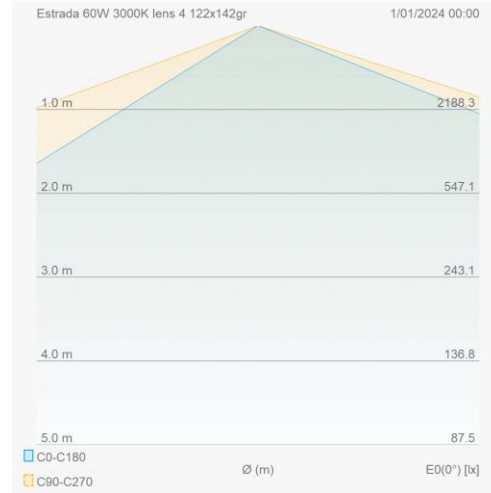

Distance curve