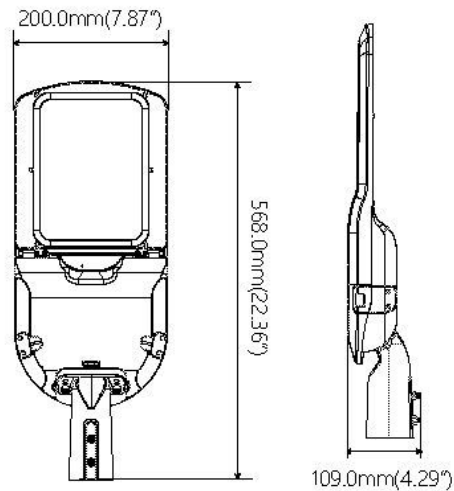

## Outdoor Line - Terrein verlichting

Artikelnummer E2T060S43 - Streetlight Estrada 60W 3000K grijs lens 4

Paaltoparmatuur in aluminium behuizing IP66 IK08 grijs RAL9006 met lens type 4 86x143gr. Geschikt voor horizontale of verticale paalbevestiging van 60mm. 7 jaar garantie.

### Lichttechnische eigenschappen

Reflector (°)	122x142	CCT (K)	3000~3000
CRI >	70	SDCM <	5
Lumen output (Lm)	8150	Lm/W	150
Energie klasse	D	Garantie (jaar)	7
Levensduur L90B10	46000	Levensduur L80B10	96000
Ledchip	3030	Merk ledchip	Lumileds

### Eigenschappen behuizing

Afmetingen (mm)	568x200x109 mm	Bruto gewicht (kg)	4,11
IP waarde	66	EPA	0,091
IK waarde	08	Kleur	Grijs
RAL kleur	9006	Behuizing	Aluminium
Diffuser	Glas	Richtbaar	Ja
Ta (°C)	-30~50	UV bestendig	Ja
Glow wire test (°C)	850	Schroeven	RVS L304