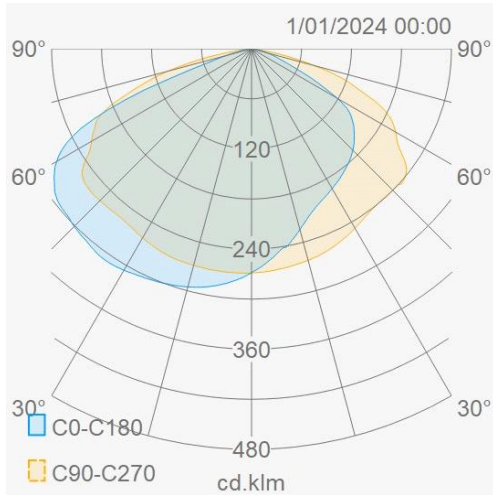

Outdoor Line - Terrein verlichting

Artikelnummer E2T060S43 - Streetlight Estrada 60W 3000K grijs lens 4

Lumen distributie