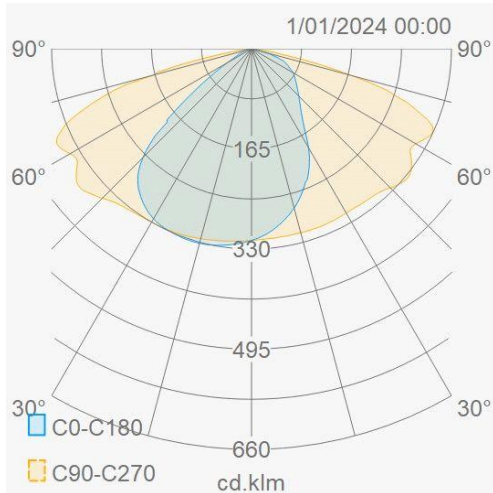

Outdoor Line - Terrein verlichting

Artikelnummer E2T060S34 - Streetlight Estrada 60W 4000K grijs lens 3

Lumen distributie