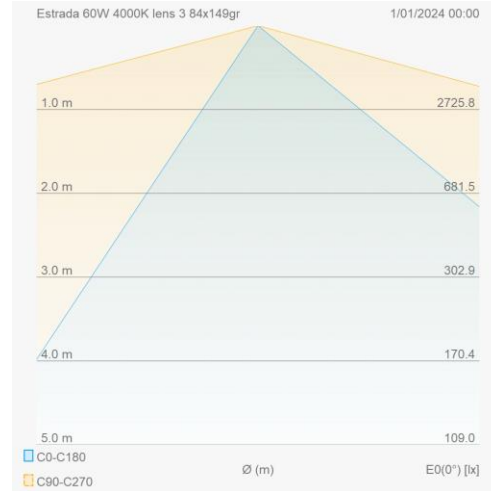

Distance curve