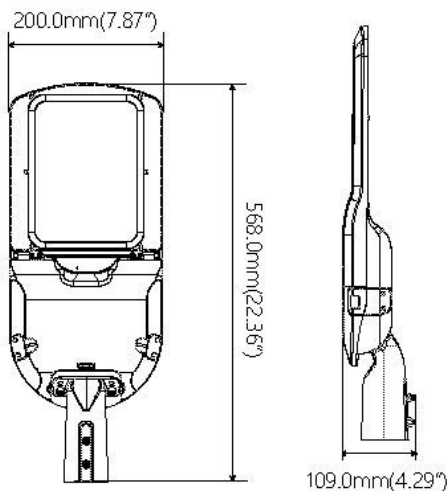

Outdoor Line - Terrein verlichting

Artikelnummer E2T060S34 - Streetlight Estrada 60W 4000K grijs lens 3

Paaltoparmatuur in aluminium behuizing IP66 IK08 grijs RAL9006 met lens type 4 86x143gr. Geschikt voor horizontale of verticale paalbevestiging van 60mm. 7 jaar garantie.

Lichttechnische eigenschappen

Reflector (°)	84x149	CCT (K)	4000~4000
CRI >	70	SDCM <	5
Lumen output (Lm)	8626	Lm/W	150
Energie klasse	D	Garantie (jaar)	7
Levensduur L90B10	46000	Levensduur L80B10	96000
Ledchip	3030	Merk ledchip	Lumileds

Eigenschappen behuizing

Afmetingen (mm)	568x200x109 mm	Bruto gewicht (kg)	4,11
IP waarde	66	EPA	0,091
IK waarde	08	Kleur	Grijs
RAL kleur	9006	Behuizing	Aluminium
Diffuser	Glas	Richtbaar	Ja
Ta (°C)	-30~50	UV bestendig	Ja
Glow wire test (°C)	850	Schroeven	RVS L304