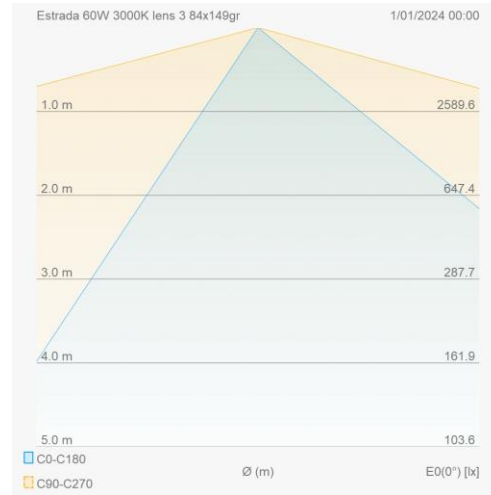

Lichttechnische eigenschappen

Reflector (°)	84x149	CCT (K)	3000~3000
CRI >	70	SDCM <	5
Lumen output (Lm)	8195	Lm/W	150
Energie klasse	D	Garantie (jaar)	7
Levensduur L90B10	46000	Levensduur L80B10	96000
Ledchip	3030	Merk ledchip	Lumileds

Eigenschappen behuizing

Afmetingen (mm)	568x200x109 mm	Bruto gewicht (kg)	4,11
IP waarde	66	EPA	0,091
IK waarde	08	Kleur	Grijs
RAL kleur	9006	Behuizing	Aluminium
Diffuser	Glas	Richtbaar	Ja
Ta (°C)	-30~50	UV bestendig	Ja
Glow wire test (°C)	850	Schroeven	RVS L304

Outdoor Line - Terrein verlichting

Artikelnummer E2T060S33 - Streetlight Estrada 60W 3000K grijs lens 3

Lumen distributie

Distance curve

Aansluitschema