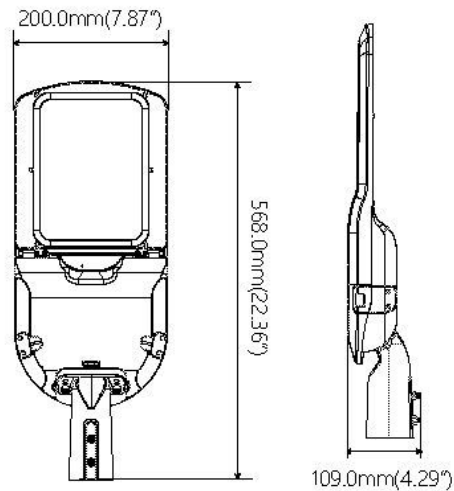

Outdoor Line - Terrein verlichting

Artikelnummer E2T060S33 - Streetlight Estrada 60W 3000K grijs lens 3

Paaltoparmatuur in aluminium behuizing IP66 IK08 grijs RAL9006 met lens type 4 86x143gr. Geschikt voor horizontale of verticale paalbevestiging van 60mm. 7 jaar garantie.

Lichttechnische eigenschappen

Reflector (°)	84x149	CCT (K)	3000~3000
CRI >	70	SDCM <	5
Lumen output (Lm)	8195	Lm/W	150
Energie klasse	D	Garantie (jaar)	7
Levensduur L90B10	46000	Levensduur L80B10	96000
Ledchip	3030	Merk ledchip	Lumileds

Eigenschappen behuizing

Afmetingen (mm)	568x200x109 mm	Bruto gewicht (kg)	4,11
IP waarde	66	EPA	0,091
IK waarde	08	Kleur	Grijs
RAL kleur	9006	Behuizing	Aluminium
Diffuser	Glas	Richtbaar	Ja
Ta (°C)	-30~50	UV bestendig	Ja
Glow wire test (°C)	850	Schroeven	RVS L304