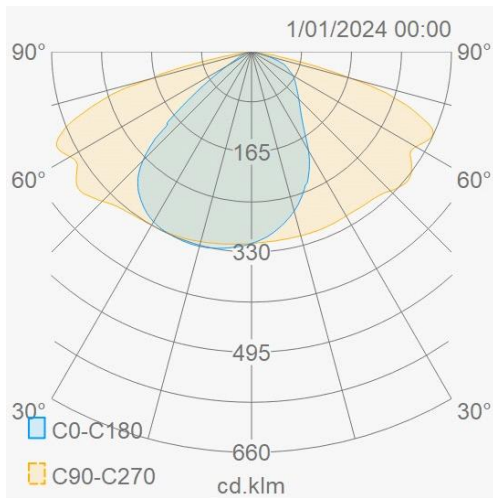

Lichttechnische eigenschappen

Reflector (°)	84x149	CCT (K)	3000~3000
CRI >	70	SDCM <	5
Lumen output (Lm)	8195	Lm/W	150
Energie klasse	D	Garantie (jaar)	7
Levensduur L90B10	46000	Levensduur L80B10	96000
Ledchip	3030	Merk ledchip	Lumileds

Eigenschappen behuizing

Afmetingen (mm)	568x200x109 mm	Bruto gewicht (kg)	4,11
IP waarde	66	EPA	0,091
IK waarde	08	Kleur	Grijs
RAL kleur	9006	Behuizing	Aluminium
Diffuser	Glas	Richtbaar	Ja
Ta (°C)	-30~50	UV bestendig	Ja
Glow wire test (°C)	850	Schroeven	RVS L304

Outdoor Line - Terrein verlichting

Artikelnummer E2T060S33 - Streetlight Estrada 60W 3000K grijs lens 3

Lumen distributie

Distance curve

Aansluitschema