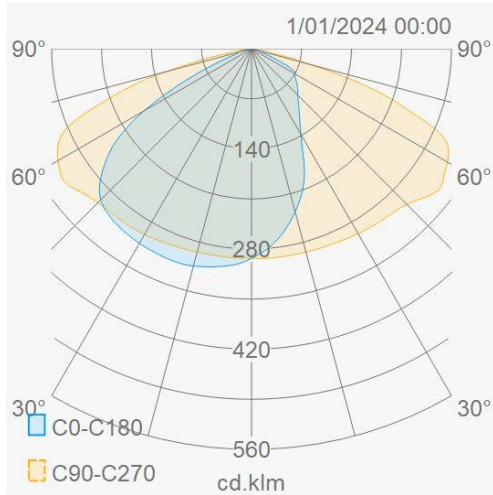

Outdoor Line - Terrein verlichting

Artikelnummer E2T060S24 - Streetlight Estrada 60W 4000K grijs lens 2

Lumen distributie