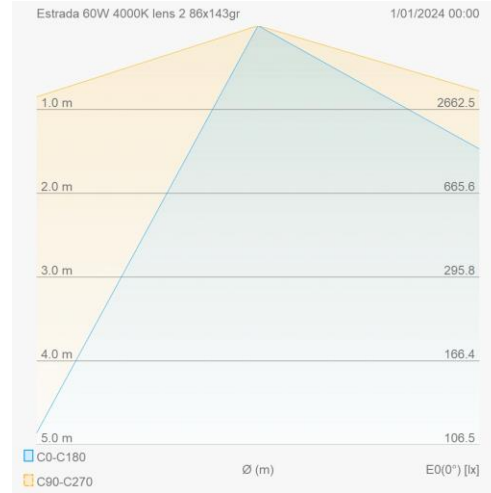

Distance curve