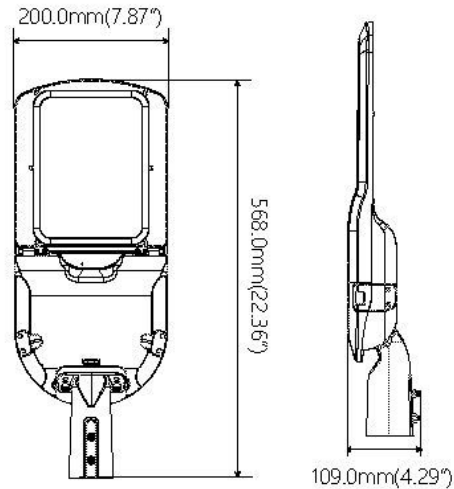

Outdoor Line - Terrein verlichting

Artikelnummer E2T060S24 - Streetlight Estrada 60W 4000K grijs lens 2

Paaltoparmatuur in aluminium behuizing IP66 IK08 grijs RAL9006 met lens type 4 86x143gr. Geschikt voor horizontale of verticale paalbevestiging van 60mm. 7 jaar garantie.

Lichttechnische eigenschappen

Reflector (°)	86x143	CCT (K)	4000~4000
CRI >	70	SDCM <	5
Lumen output (Lm)	9081	Lm/W	150
Energie klasse	D	Garantie (jaar)	7
Levensduur L90B10	46000	Levensduur L80B10	96000
Ledchip	3030	Merk ledchip	Lumileds

Eigenschappen behuizing

Afmetingen (mm)	568x200x109 mm	Bruto gewicht (kg)	4,11
IP waarde	66	EPA	0,091
IK waarde	08	Kleur	Grijs
RAL kleur	9006	Behuizing	Aluminium
Diffuser	Glas	Richtbaar	Ja
Ta (°C)	-30~50	UV bestendig	Ja
Glow wire test (°C)	850	Schroeven	RVS L304