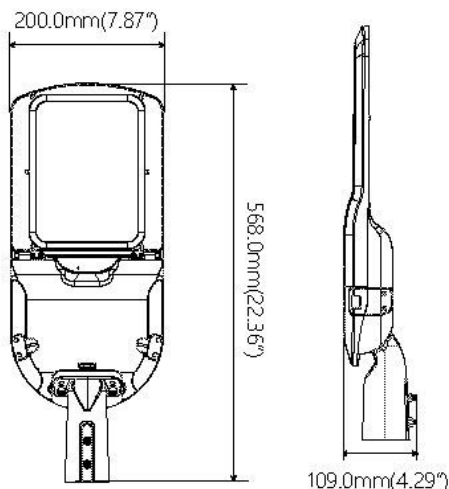

Outdoor Line - Terrein verlichting

Artikelnummer E2T060S23 - Streetlight Estrada 60W 3000K grijs lens 2

Paaltoparmatuur in aluminium behuizing IP66 IK08 grijs RAL9006 met lens type 4 86x143gr. Geschikt voor horizontale of verticale paalbevestiging van 60mm. 7 jaar garantie.

Lichttechnische eigenschappen

Reflector (°)	86x143	CCT (K)	3000~3000
CRI >	70	SDCM <	5
Lumen output (Lm)	8627	Lm/W	150
Energie klasse	D	Garantie (jaar)	7
Levensduur L90B10	46000	Levensduur L80B10	96000
Ledchip	3030	Merk ledchip	Lumileds

Eigenschappen behuizing

Afmetingen (mm)	568x200x109 mm	Bruto gewicht (kg)	4,11
IP waarde	66	EPA	0,091
IK waarde	08	Kleur	Grijs
RAL kleur	9006	Behuizing	Aluminium
Diffuser	Glas	Richtbaar	Ja
Ta (°C)	-30~50	UV bestendig	Ja
Glow wire test (°C)	850	Schroeven	RVS L304