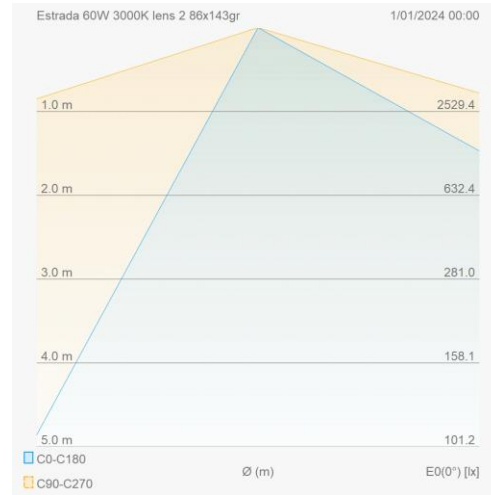

Distance curve