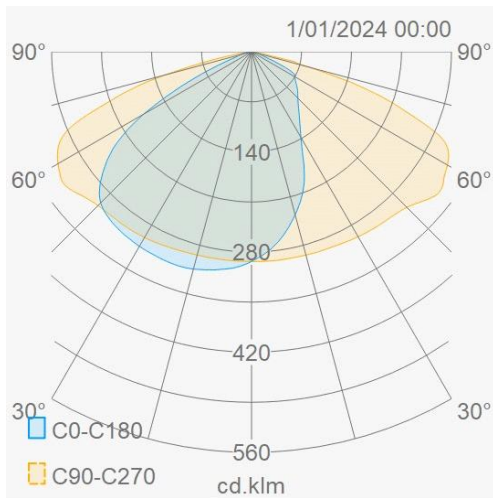

Outdoor Line - Terrein verlichting

Artikelnummer E2T060S23 - Streetlight Estrada 60W 3000K grijs lens 2

Lumen distributie