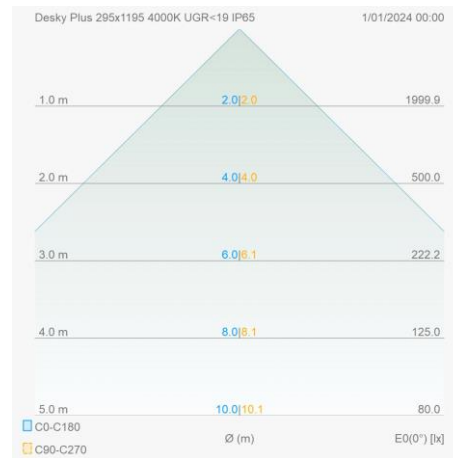

Distance curve