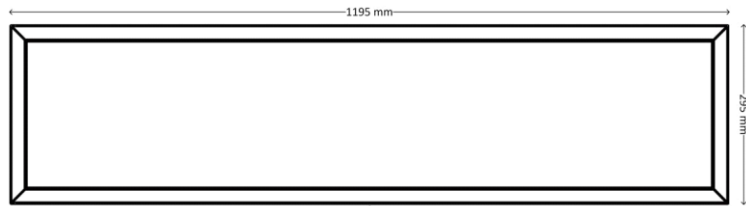

Utility Line - Led panelen

Artikelnummer DWP301204 - Desky Plus 295x1195 4000K UGR<19 IP65

Elektrische eigenschappen

Voeding (Vdc)	40	Led vermogen (W)	36
Isolatieklasse	3	Driver in/extern	Extern
Doorvoerbedrading	Nee	Met aansluitkabel	H03
Kabel lengte (m)	0,3	Amplitude dimming (CCR)	Nee
ENEC	Ja		

Lichttechnische eigenschappen

Reflector (°)	90	CCT (K)	4000
CRI >	80	UGR <	19
SDCM <	3	Lumen output (Lm)	4392
Lm/W	120	Fotobio klasse	RG0
Energie klasse	E	Garantie (jaar)	5
Levensduur L90	30.000	Levensduur L80	60.000
Ledchip	SMD2835		

Eigenschappen behuizing

Afmetingen (mm)	xx mm	Bruto gewicht (kg)	1,5
IP waarde	65	IK waarde	03
Kleur	Wit	RAL kleur	9016
Behuizing	Aluminium	Diffuser	PS
Ta (°C)	-10~+40	UV bestendig	Ja
Glow wire test (°C)	850		