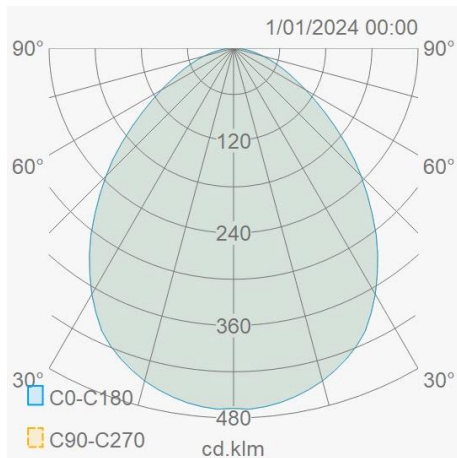

Utility Line - Led panelen

Artikelnummer DWP301204 - Deskly Plus 295x1195 4000K UGR<19 IP65

Lumen distributie