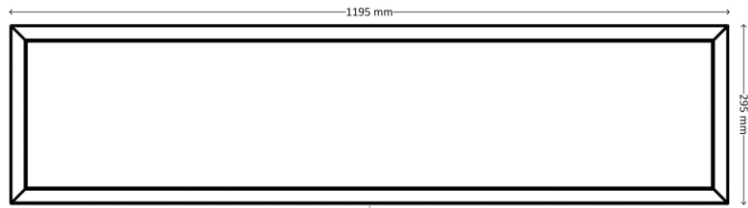

## Utility Line - Led panelen

Artikelnummer DWP301203 - Desky Plus 295x1195 3000K UGR<19 IP65

### Eigenschappen behuizing

Afmetingen (mm)	xx mm	Bruto gewicht (kg)	1,5
IP waarde	65	IK waarde	03
Kleur	Wit	RAL kleur	9016
Behuizing	Aluminium	Diffuser	PS
Ta (°C)	-10~+40	UV bestendig	Ja
Glow wire test (°C)	850		