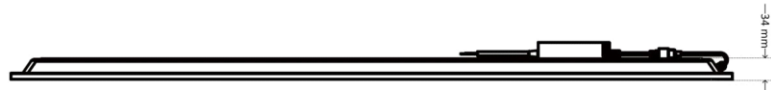

Utility Line - Led panelen

Artikelnummer DWP301203 - Desky Plus 295x1195 3000K UGR<19 IP65

Elektrische eigenschappen

Voeding (Vdc)	40	Led vermogen (W)	36
Isolatieklasse	3	Driver in/extern	Extern
Doorvoerbedrading	Nee	Met aansluitkabel	H03
Kabel lengte (m)	0,3	Amplitude dimming (CCR)	Nee
ENEC	Ja		

Lichttechnische eigenschappen

Reflector (°)	90	CCT (K)	3000
CRI >	80	UGR <	19
SDCM <	3	Lumen output (Lm)	4172
Lm/W	120	Fotobio klasse	RG0
Energie klasse	E	Garantie (jaar)	5
Levensduur L90	30.000	Levensduur L80	60.000
Ledchip	SMD2835		

Eigenschappen behuizing

Afmetingen (mm)	xx mm	Bruto gewicht (kg)	1,5
IP waarde	65	IK waarde	03
Kleur	Wit	RAL kleur	9016
Behuizing	Aluminium	Diffuser	PS
Ta (°C)	-10~+40	UV bestendig	Ja
Glow wire test (°C)	850