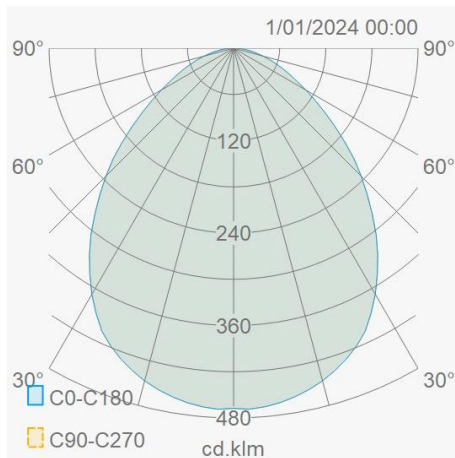

Utility Line - Led panelen

Artikelnummer DWP301203 - Deskly Plus 295x1195 3000K UGR<19 IP65

Lumen distributie