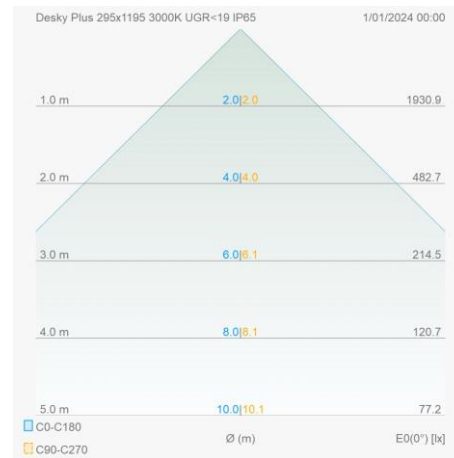

Distance curve