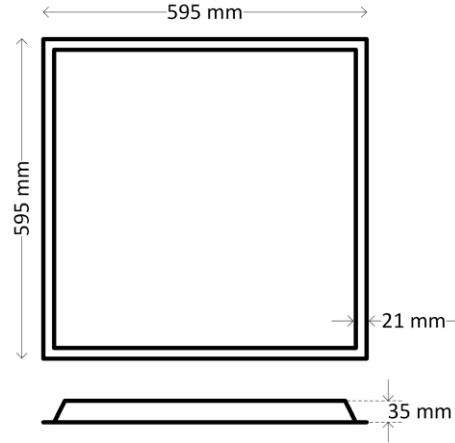

DESKY ACC

Led paneel Desky 595x595 48W 4000K CRI>90 UGR<19

Utility Line - Led paneel runners

DSU60604

EAN: 05404042601266

ETIM: EC002892

Led paneel Desky Plus met microprismatisch cover UGR<19 CRI>90. Per paneel steeds driver apart bij bestellen max. 48W.

Eigenschappen behuizing

Afmetingen (mm)	595x595x35 mm
Bruto gewicht (kg)	2,8
Bulkverpakking	6
IP waarde	40
IK waarde	03
Kleur	Wit
RAL kleur	9016
Behuizing	Aluminium
Diffuser	PS microprisma
Ta (°C)	0~40
UV bestendig	Ja
Glow wire test (°C)	850
Chloor bestendig	Nee
HACCP	Nee
Ball proof	Nee