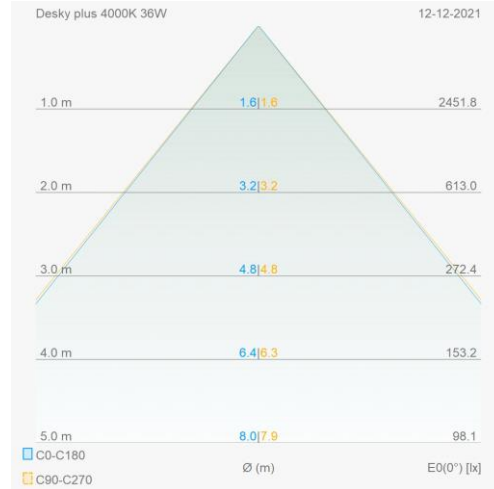

Eigenschappen behuizing

Afmetingen (mm)	595x595x35 mm
Bruto gewicht (kg)	2,8
Bulkverpakking	6
IP waarde	40
IK waarde	03
Kleur	Wit
RAL kleur	9016
Behuizing	Aluminium
Diffuser	PS microprisma
Ta (°C)	0~40
UV bestendig	Ja
Glow wire test (°C)	850
Chloor bestendig	Nee
HACCP	Nee
Ball proof	Nee

Led paneel Desky 595x595 48W 4000K CRI>90 UGR<19

Utility Line - Led paneel runners

DSU60604

EAN: 05404042601266

ETIM: EC002892

Lumen distributie

Distance curve

Montage toebehoren