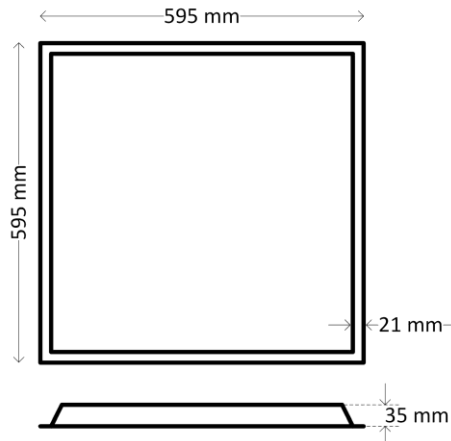

## DESKY ACC

Led paneel Desky 595x595 48W 3000K CRI>90 UGR<19  
Utility Line - Led paneel runners

**DSU60603**

EAN: 05404042601259  
ETIM: EC002892

Led paneel Desky Plus met microprismatisch cover UGR<19 CRI>90. Per paneel steeds driver apart bij bestellen max. 48W.

### Eigenschappen behuizing

Afmetingen (mm)	595x595x35 mm
Bruto gewicht (kg)	2,8
Bulkverpakking	6
IP waarde	40
IK waarde	03
Kleur	Wit
RAL kleur	9016
Behuizing	Aluminium
Diffuser	PS microprisma
Ta (°C)	0~40
UV bestendig	Ja
Glow wire test (°C)	850
Chloor bestendig	Nee
HACCP	Nee
Ball proof	Nee