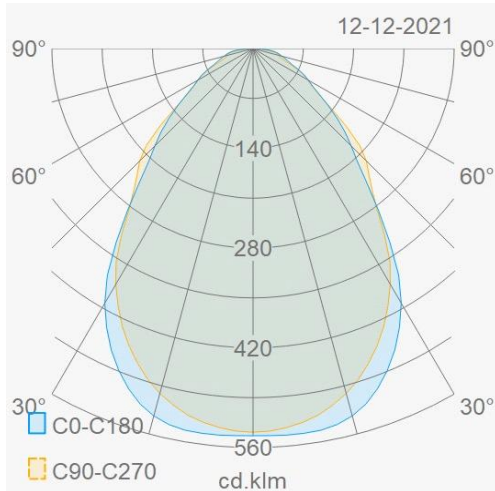

DESKY ACC

Led paneel Desky 595x1195 48W 4000K CRI>90 UGR<19

Utility Line - Led panelen

DSU601204

EAN: 05404042601242

ETIM: EC002892

Lumen distributie