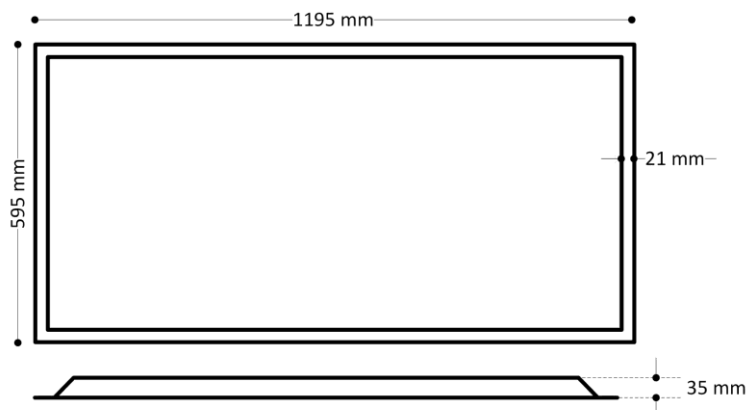

DESKY ACC

Led paneel Desky 595x1195 48W 4000K CRI>90 UGR<19

Utility Line - Led panelen

DSU601204

EAN: 05404042601242

ETIM: EC002892

Led paneel Desky Plus met microprismatisch cover UGR<19 CRI>90. Per paneel steeds driver apart bij bestellen max. 48W.

Lichttechnische eigenschappen

Reflector (°)	90
CCT (K)	4000~4000
CRI >	90
UGR <	19
SDCM <	3
Lumen output (Lm)	6000
Lm/W	125
Fotobio klasse	RG0
Energie klasse	E
Garantie (jaar)	7
Levensduur L90B50	54.000
Levensduur L80B50	113.000
Ledchip	SMD2835
Merk ledchip	Epistar

Eigenschappen behuizing

Afmetingen (mm)	295x295x35 mm
Bruto gewicht (kg)	4
Bulkverpakking	6
IP waarde	40
IK waarde	03
Kleur	Wit
RAL kleur	9016
Behuizing	Aluminium
Diffuser	PS microprisma
Ta (°C)	0~40
UV bestendig	Ja
Glow wire test (°C)	850
Chloor bestendig	Nee
HACCP	Nee
Ball proof	Nee