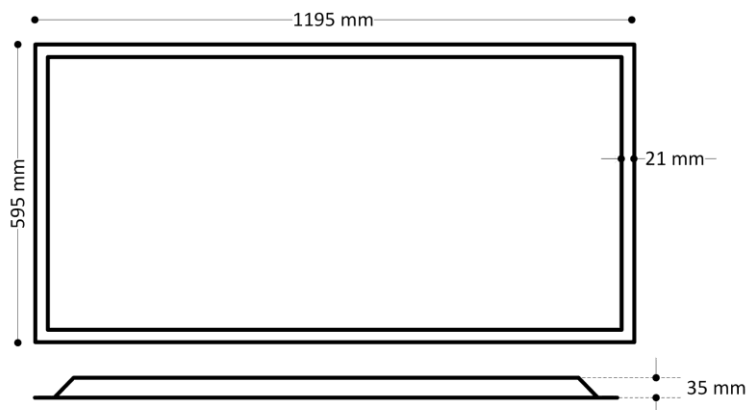

## DESKY ACC

Led paneel Desky 595x1195 48W 3000K CRI>90 UGR<19

Utility Line - Led panelen

**DSU601203**

EAN: 05404042601235

ETIM: EC002892

Led paneel Desky Plus met microprismatisch cover UGR<19 CRI>90. Per paneel steeds driver apart bij bestellen max. 48W.

### Lichttechnische eigenschappen

Reflector (°)	90
CCT (K)	3000~3000
CRI >	90
UGR <	19
SDCM <	3
Lumen output (Lm)	5700
Lm/W	125
Fotobio klasse	RG0
Energie klasse	E
Garantie (jaar)	7
Levensduur L90B50	54.000
Levensduur L80B50	113.000
Ledchip	SMD2835
Merk ledchip	Epistar

### Eigenschappen behuizing

Afmetingen (mm)	295x295x35 mm
Bruto gewicht (kg)	4
Bulkverpakking	6
IP waarde	40
IK waarde	03
Kleur	Wit
RAL kleur	9016
Behuizing	Aluminium
Diffuser	PS microprisma
Ta (°C)	0~40
UV bestendig	Ja
Glow wire test (°C)	850
Chloor bestendig	Nee
HACCP	Nee
Ball proof	Nee