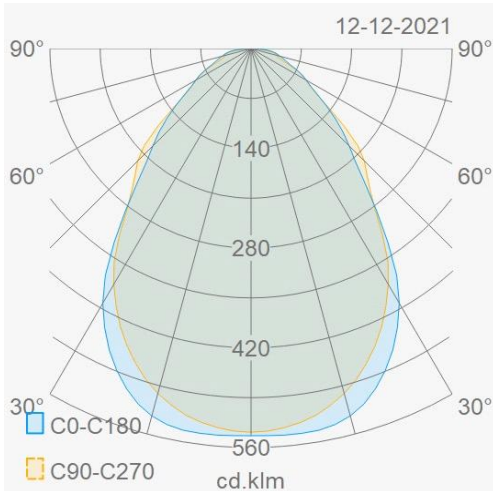

### Lumenwaardes

18W - 3000K - 2137lm - DSD18W	24W - 3000K - 2850lm - DSD24W
30W - 3000K - 3562lm - DSD30W	36W - 3000K - 4275lm - DSD36W
45W - 3000K - 5343lm - DSD45WD	48W - 3000K - 5700lm - DSD48W

### Lumen distributie