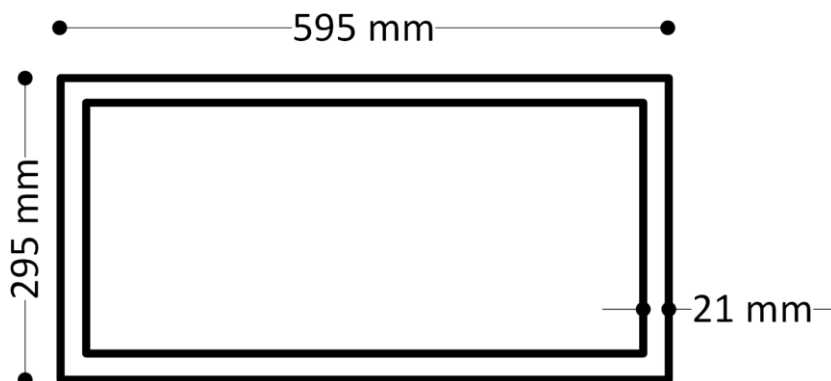

DESKY ACC

Led paneel Desky 295x595 36W 4000K CRI>90 UGR<19
Utility Line - Led panelen

DSU30604

EAN: 05404042601228
ETIM: EC002892

Led paneel Desky Plus met microprismatisch cover UGR<19 CRI>90. Per paneel steeds driver apart bij bestellen max. 36W.

Lichttechnische eigenschappen

Reflector (°)	90
CCT (K)	4000~4000
CRI >	90
UGR <	19
SDCM <	3
Lumen output (Lm)	4140
Lm/W	115
Fotobio klasse	RG0
Energie klasse	E
Garantie (jaar)	7
Levensduur L90B50	54.000
Levensduur L80B50	113.000
Ledchip	SMD2835
Merk ledchip	Epistar

Eigenschappen behuizing

Afmetingen (mm)	295x295x35 mm
Bruto gewicht (kg)	0,75
Bulkverpakking	6
IP waarde	40
IK waarde	03
Kleur	Wit
RAL kleur	9016
Behuizing	Aluminium
Diffuser	PS microprisma
Ta (°C)	0~40
UV bestendig	Ja
Glow wire test (°C)	850
Chloor bestendig	Nee
HACCP	Nee
Ball proof	Nee