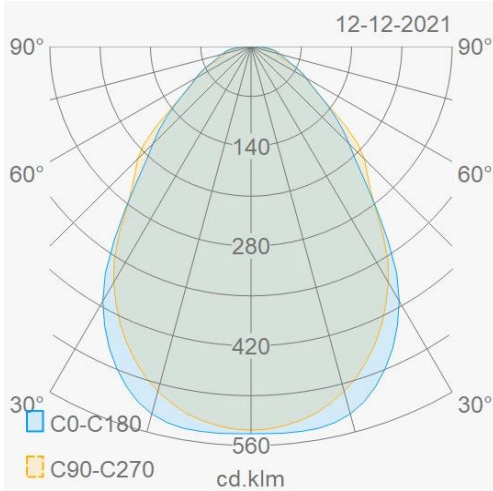

DESKY ACC

Led paneel Desky 295x595 36W 3000K CRI>90 UGR<19

Utility Line - Led panelen

DSU30603

EAN: 05404042601211

ETIM: EC002892

Lumen distributie