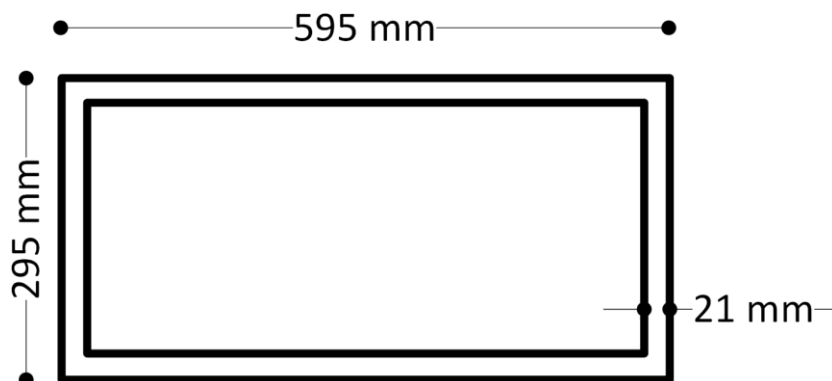

DESKY ACC

Led paneel Desky 295x595 36W 3000K CRI>90 UGR<19
Utility Line - Led panelen

DSU30603

EAN: 05404042601211
ETIM: EC002892

Led paneel Desky Plus met microprismatisch cover UGR<19 CRI>90. Per paneel steeds driver apart bij bestellen max. 36W.

Lichttechnische eigenschappen

Reflector (°)	90
CCT (K)	3000~3000
CRI >	90
UGR <	19
SDCM <	3
Lumen output (Lm)	3933
Lm/W	115
Fotobio klasse	RG0
Energie klasse	E
Garantie (jaar)	7
Levensduur L90B50	54.000
Levensduur L80B50	113.000
Ledchip	SMD2835
Merk ledchip	Epistar

Eigenschappen behuizing

Afmetingen (mm)	295x295x35 mm
Bruto gewicht (kg)	0,75
Bulkverpakking	6
IP waarde	40
IK waarde	03
Kleur	Wit
RAL kleur	9016
Behuizing	Aluminium
Diffuser	PS microprisma
Ta (°C)	0~40
UV bestendig	Ja
Glow wire test (°C)	850
Chloor bestendig	Nee
HACCP	Nee
Ball proof	Nee