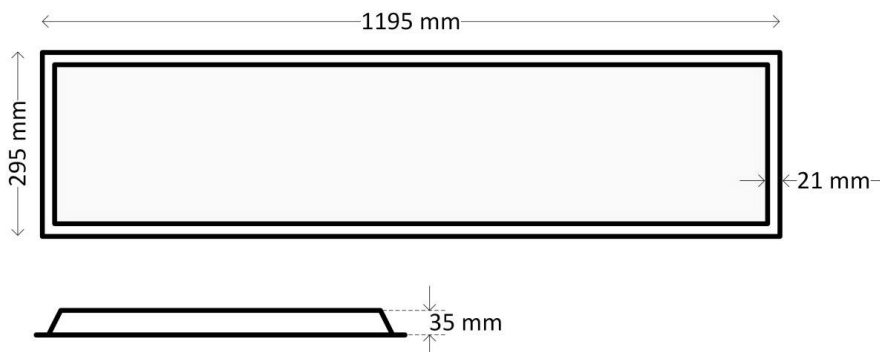

## DESKY ACC

Led paneel Desky 295x1195 48W 4000K CRI>90 UGR<19

Utility Line - Led paneel runners

**DSU301204**

EAN: 05404042601181

ETIM: EC002892

Led paneel Desky Plus met microprismatisch cover UGR<19 CRI>90. Per paneel steeds driver apart bij bestellen max. 48W.

### Lichttechnische eigenschappen

Reflector (°)	90
CCT (K)	4000~4000
CRI >	90
UGR <	19
SDCM <	3
Lumen output (Lm)	6480
Lm/W	125
Fotobio klasse	RG0
Energie klasse	E
Garantie (jaar)	7
Levensduur L90B50	54.000
Levensduur L80B50	113.000
Ledchip	SMD2835
Merk ledchip	Epistar

### Eigenschappen behuizing

Afmetingen (mm)	1195x295x35 mm
Bruto gewicht (kg)	3
Bulkverpakking	6
IP waarde	40
IK waarde	03
Kleur	Wit
RAL kleur	9016
Behuizing	Aluminium
Diffuser	PS microprisma
Ta (°C)	0~40
UV bestendig	Ja
Glow wire test (°C)	850
Chloor bestendig	Nee
HACCP	Nee
Ball proof	Nee