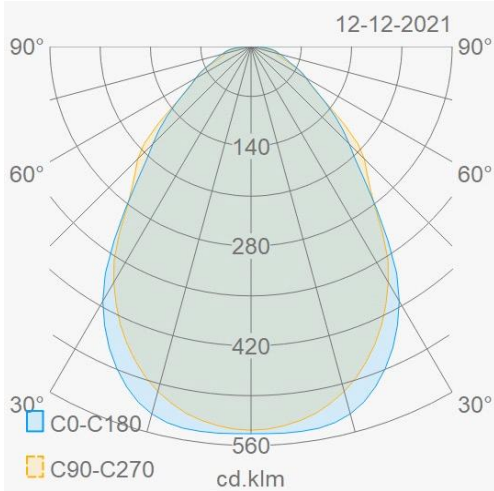

### Lumenwaardes

18W - 4000K - 2250lm - DSD18W	0W - 4000K - 3000lm - DSD24W
0W - 4000K - 3750lm - DSD30W	0W - 4000K - 4500lm - DSD36W
0W - 4000K - 5625lm - DSD45WD	0W - 4000K - 6000lm - DSD48W

### Lumen distributie

### Distance curve