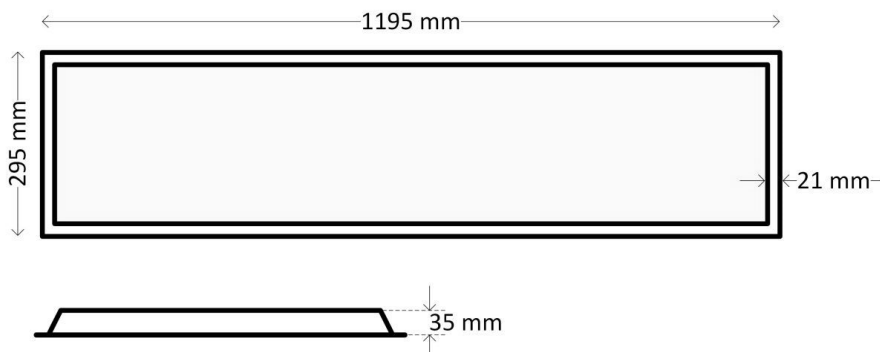

DESKY ACC

Led paneel Desky 295x1195 48W 3000K CRI>90 UGR<19

Utility Line - Led paneel runners

DSU301203

EAN: 05404042601174

ETIM: EC002892

Led paneel Desky Plus met microprismatisch cover UGR<19 CRI>90. Per paneel steeds driver apart bij bestellen max. 48W.

Lichttechnische eigenschappen

| | |
|-------------------|-----------|
| Reflector (°) | 90 |
| CCT (K) | 3000~3000 |
| CRI > | 90 |
| UGR < | 19 |
| SDCM < | 3 |
| Lumen output (Lm) | 6346 |
| Lm/W | 125 |
| Fotobio klasse | RG0 |
| Energie klasse | E |
| Garantie (jaar) | 7 |
| Levensduur L90B50 | 54.000 |
| Levensduur L80B50 | 113.000 |
| Ledchip | SMD2835 |
| Merk ledchip | Epistar |

Eigenschappen behuizing

| | |
|---------------------|----------------|
| Afmetingen (mm) | 1195x295x35 mm |
| Bruto gewicht (kg) | 3 |
| Bulkverpakking | 6 |
| IP waarde | 40 |
| IK waarde | 03 |
| Kleur | Wit |
| RAL kleur | 9016 |
| Behuizing | Aluminium |
| Diffuser | PS microprisma |
| Ta (°C) | 0~40 |
| UV bestendig | Ja |
| Glow wire test (°C) | 850 |
| Chloor bestendig | Nee |
| HACCP | Nee |
| Ball proof | Nee |