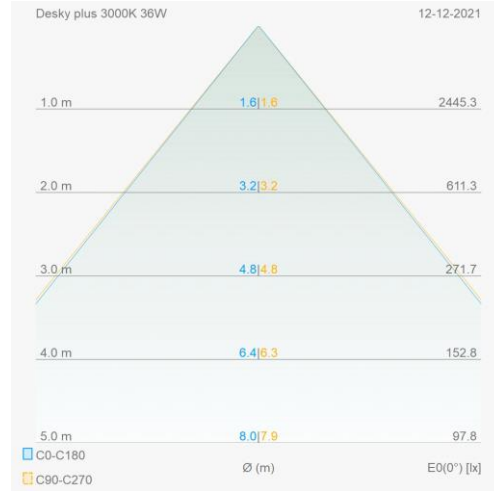

Distance curve