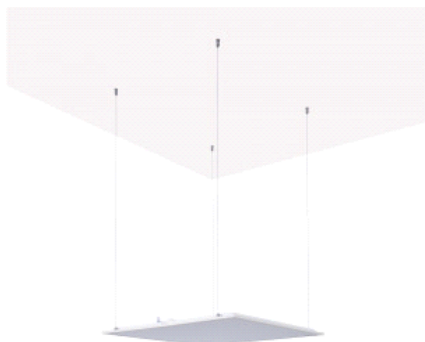

## Utility Line - Led paneel accessoires

Artikelnummer DSPEND4H1 - Pendelset Desky met vier ophangpunten 1,5m

### Eigenschappen behuizing

Afmetingen (mm)	1500x1x1 mm	Bruto gewicht (kg)	0,124
Bulkverpakking	100	IP waarde	20
Kleur	Alu	Behuizing	Staal
Ta (°C)	-20~45		