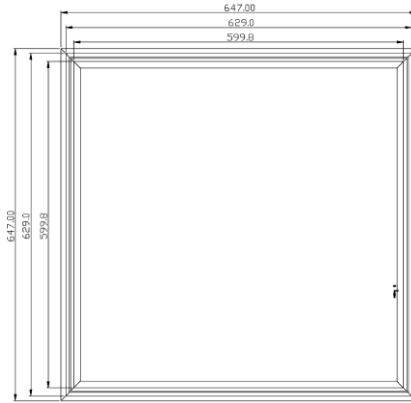

Utility Line - Led paneel accessoires

Artikelnummer DSF6060RFR - Inbouwkader Desky 600x600 wit RAL9016

Eigenschappen behuizing

Afmetingen (mm)	647x647x11,5 mm
Bulkverpakking	68
Kleur	Wit
Behuizing	Aluminium

Bruto gewicht (kg)	1,12
IP waarde	20
RAL kleur	9016
Ta (°C)	-20~+45