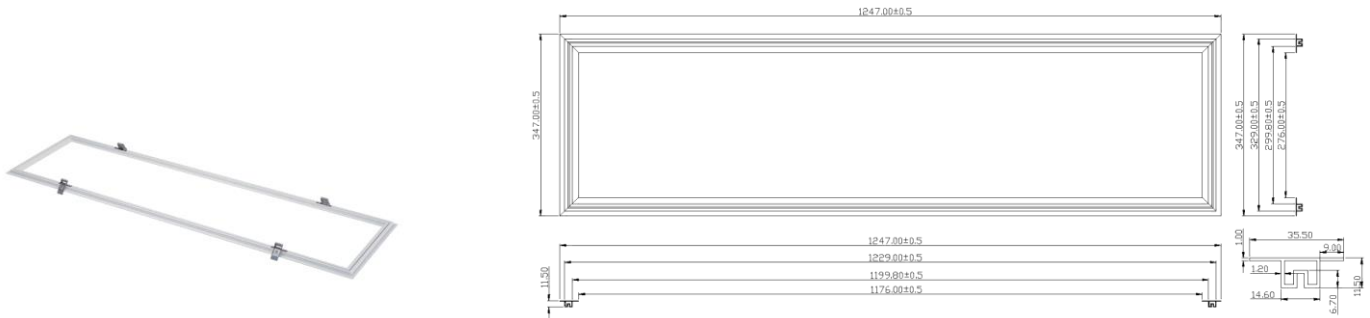

Utility Line - Led paneel accessoires

Artikelnummer DSF30120RFR - Inbouw kader Desky 300x1200 wit RAL9016

Eigenschappen behuizing

Afmetingen (mm)	1247x347x11,5 m	Bruto gewicht (kg)	1,29
Bulkverpakking	130	IP waarde	20
Kleur	Wit	RAL kleur	9016
Behuizing	Aluminium	Ta (°C)	-20~+45

Lastenboek omschrijving

Aluminium inbouwframe voor ledpaneel 300x1200mm met poedercoating wit RAL9016. Met brede randen van 35,5 mm zodat de randen van het ledpaneel na montage niet zichtbaar zijn.