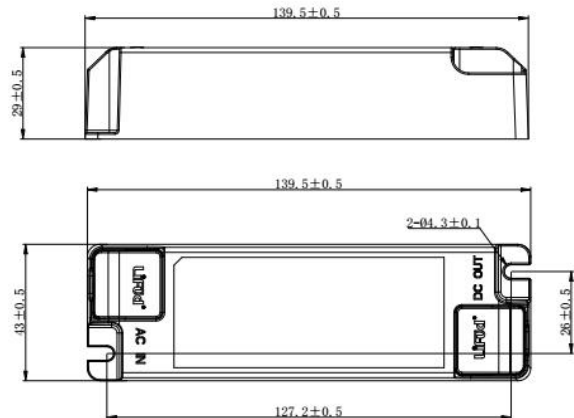

## Utility Line - Led panel drivers

Artikelnummer DSD48W - Driver led paneel Desk/Ando 48W niet dimbaar

### Eigenschappen behuizing

Afmetingen (mm)	139,5x43x29 mm
Bulkverpakking	66
Kleur	Wit
Ta (°C)	-20~45

Bruto gewicht (kg)	0,13
IP waarde	20
Behuizing	PVC