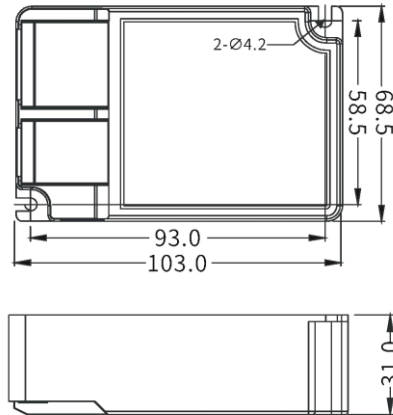

Utility Line - Led paneel drivers

Artikelnummer DSD36W110 - Driver led paneel Desky/Ando 36W dimbaar 1-10V

Elektrische eigenschappen

Voeding (Vac)	180~264
Frequentie (Hz)	47~63
Power factor	0,95
Driver inbegrepen	Ja
Driver CC/CV	CC
Driver in/extern	Extern
Kabelingang mm ²	0,75~2,5
Geïsoleerde driver	Ja
Driver efficiëntie (%)	88
Driver uitgangsvoltage (VDC)	24~42
Dimbaar	1-10V
PstLM flicker index	1
MTBF (Khrs)	100.000
B16 #	27
ENEC	Nee

Eigenschappen behuizing

Afmetingen (mm)	103x68,5x31 mm
Bulkverpakking	64
Kleur	Wit
Ta (°C)	-20~45

Bruto gewicht (kg)	0,165
IP waarde	20
Behuizing	Kunststof

Aansluitschema