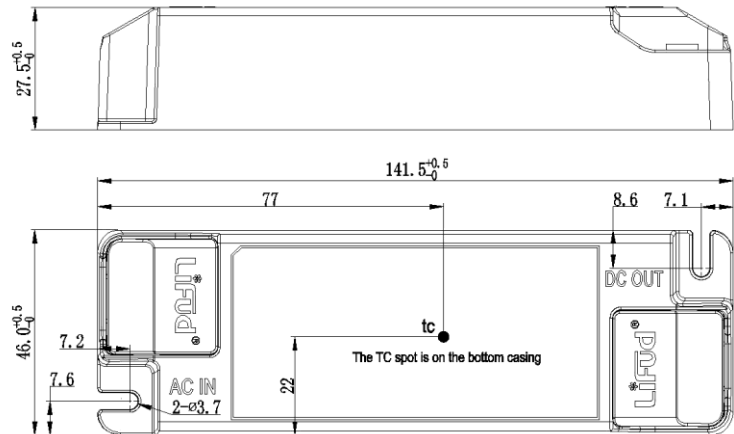

## Utility Line - Led panel drivers

Artikelnummer DSD30WDA - Driver led paneel Desk/Ando 30W dimbaar DALI2

### Eigenschappen behuizing

Afmetingen (mm)	141,5x46x27,5 m	Bruto gewicht (kg)	0,152
Bulkverpakking	60	IP waarde	20
Kleur	Wit	Behuizing	PVC
Ta (°C)	-20~45		