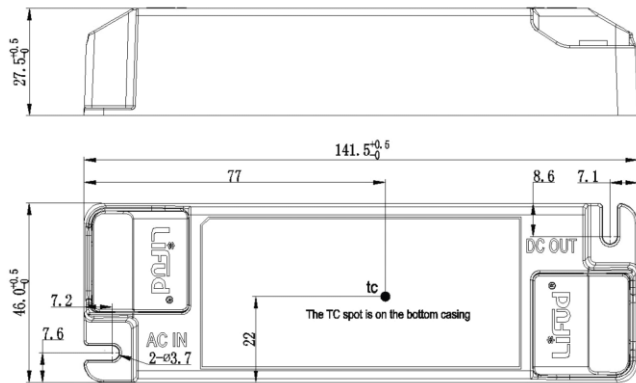

Utility Line - Led panel drivers

Artikelnummer DSD18WDA - Driver led paneel Desk/Ando 18W dimbaar DALI2