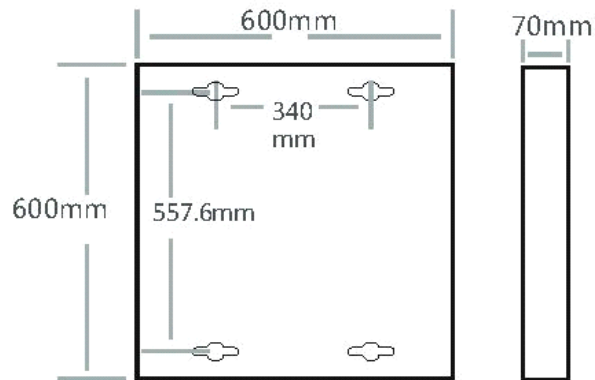

Utility Line - Led paneel accessoires

Artikelnummer DPR6060SFRB - Opbouwkader Deskys 600x600x70 zwart RAL9005

Eigenschappen behuizing

Afmetingen (mm)	600x600x70 mm	Bruto gewicht (kg)	1,1
Bulkverpakking	15	IP waarde	20
Kleur	Zwart	RAL kleur	9005
Behuizing	Aluminium	Ta (°C)	-20~40