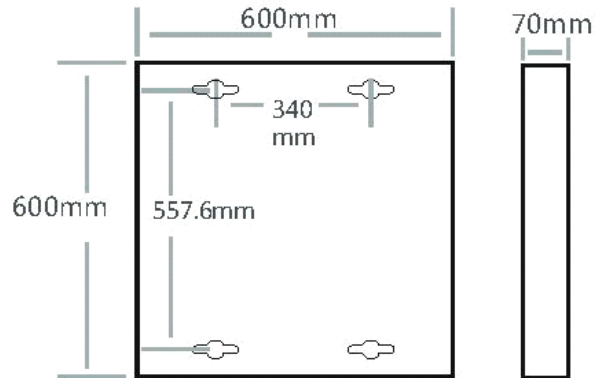

## Utility Line - Led paneel accessoires

Artikelnummer DPR6060SFR - Opbouwkader Deskys 600x600x70 wit RAL9016

### Eigenschappen behuizing

Afmetingen (mm)	600x600x70 mm	Bruto gewicht (kg)	1,1
Bulkverpakking	15	IP waarde	20
Kleur	Wit	RAL kleur	9016
Behuizing	Aluminium		