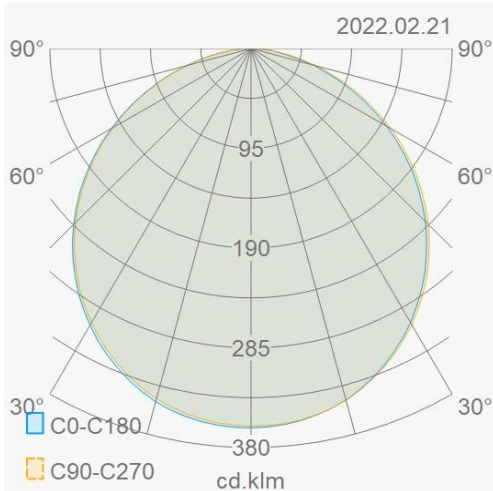

DESKY

Led paneel Desky 595x595 48W 4000K CRI>80 135lm/W

Utility Line - Led paneel runners

DPR60604

EAN: 05404042600887

ETIM: EC002892

Lumen distributie