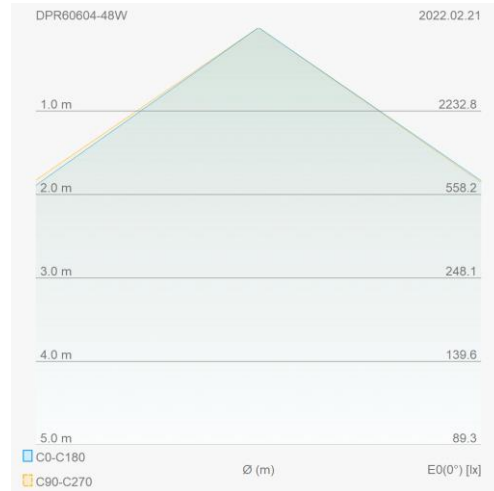

Distance curve

Montage toebehoren

DSD18W	Driver led paneel Desky/Ando 18W niet dimbaar		DSD18WDA	Driver led paneel Desky/Ando 18W dimbaar DALI2	
DSD24W	Driver led paneel Desky/Ando 24W niet dimbaar		DSD24WDA	Driver led paneel Desky/Ando 24W dimbaar DALI2	
DSD30W	Driver led paneel Desky/Ando 30W niet dimbaar		DSD30WDA	Driver led paneel Desky/Ando 30W dimbaar DALI2	
DSD30W110	Driver led paneel Desky/Ando 30W dimbaar 1-10V		DSD36W	Driver led paneel Desky/Ando 36W niet dimbaar	
DSD36WDA	Driver led paneel Desky/Ando 36W dimbaar DALI2		DSD36W110	Driver led paneel Desky/Ando 36W dimbaar 1-10V	
DSD48W	Driver led paneel Desky/Ando 48W niet dimbaar		DSD48WDA	Driver led paneel Desky/Ando 48W dimbaar DALI2	
DSD48W110	Driver led paneel Desky/Ando 48W dimbaar 1-10V		DSD30WD	Driver led paneel Desky/Ando 30W dimbaar TRIAC	
DSD45WD	Driver led paneel Desky/Ando 45W dimbaar TRIAC		DPR6060SFRB	Opbouwkader Desky 600x600x70 zwart RAL9005	
DPR6060SFR	Opbouwkader Desky 600x600x70 wit RAL9016		DSF6060RFR	Inbouwkader Desky 600x600 wit RAL9016	
DSPEND2Y1	Pendelset Desky met twee ophangpunten 1,5m		DSPEND2Y5	Pendelset Desky met twee ophangpunten 5m	
DSPEND4H1	Pendelset Desky met vier ophangpunten 1,5m		DSPEND4H5	Pendelset Desky met vier ophangpunten 5m	
DSSAFC1	Desky valbeveiliging met zelfsluitende haak		LLEME3H55	Noodunit 20-55VDC LiFePO4 5W 3u CC	
92.932.3053.1	Wieland stekker 3-polig GST18i3 male 0,2m kabel		92.954.4453.0	Wieland stekker 5-polig GST18i5 male 0,2m kabel