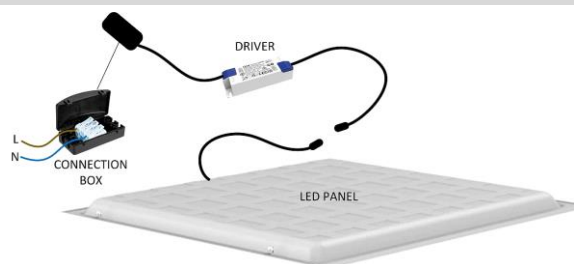

Aansluitschema

Bezoek onze website voor alle testrapporten en ldt bestanden, onderhevig aan wijzigingen zonder kennisgeving.