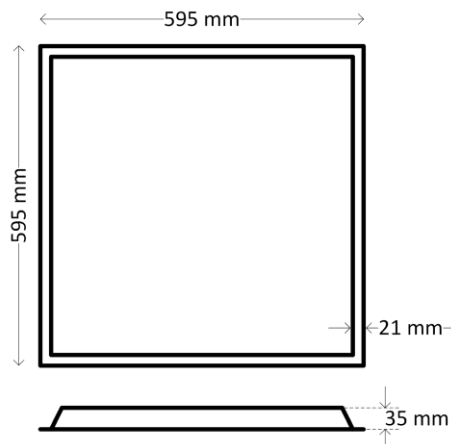

DESKY

Led paneel Desky 595x595 48W 4000K CRI>80 135lm/W

Utility Line - Led paneel runners

DPR60604

EAN: 05404042600887

ETIM: EC002892

Led paneel Desky met opaal cover en CRI>83. Efficiëntie tot 135lm/W. Per paneel steeds driver apart bij bestellen max 48W.

Eigenschappen behuizing

Afmetingen (mm)	595x595x35 mm
Bruto gewicht (kg)	1,5
Bulkverpakking	6
IP waarde	40
IK waarde	03
Kleur	Wit
RAL kleur	9016
Behuizing	Aluminium
Diffuser	PS opaal
Ta (°C)	0~40
UV bestendig	Ja
Glow wire test (°C)	850
Chloor bestendig	Nee
HACCP	Nee
Ball proof	Nee