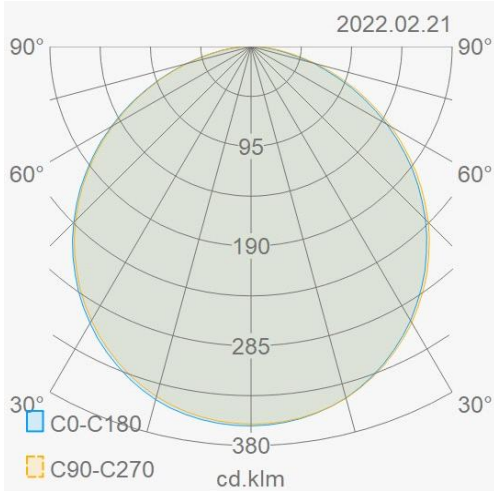

DESKY

Led paneel Desky 595x595 48W 3000K CRI>80 135lm/W

Utility Line - Led paneel runners

DPR60603

EAN: 05404042600870

ETIM: EC002892

Lumen distributie