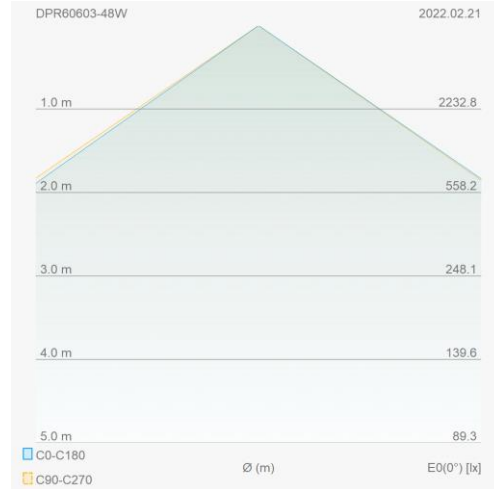

Distance curve

Montage toebehoren

DSD18W	Driver led paneel Desky/Ando 18W niet dimbaar		DSD18WDA	Driver led paneel Desky/Ando 18W dimbaar DALI2	
DSD24W	Driver led paneel Desky/Ando 24W niet dimbaar		DSD24WDA	Driver led paneel Desky/Ando 24W dimbaar DALI2	
DSD30W	Driver led paneel Desky/Ando 30W niet dimbaar		DSD30WDA	Driver led paneel Desky/Ando 30W dimbaar DALI2	
DSD30W110	Driver led paneel Desky/Ando 30W dimbaar 1-10V		DSD36W	Driver led paneel Desky/Ando 36W niet dimbaar	
DSD36WDA	Driver led paneel Desky/Ando 36W dimbaar DALI2		DSD36W110	Driver led paneel Desky/Ando 36W dimbaar 1-10V	
DSD48W	Driver led paneel Desky/Ando 48W niet dimbaar		DSD48WDA	Driver led paneel Desky/Ando 48W dimbaar DALI2	
DSD48W110	Driver led paneel Desky/Ando 48W dimbaar 1-10V		DSD30WD	Driver led paneel Desky/Ando 30W dimbaar TRIAC	
DSD45WD	Driver led paneel Desky/Ando 45W dimbaar TRIAC		DPR6060SFRB	Opbouwkader Desky 600x600x70 zwart RAL9005	
DPR6060SFR	Opbouwkader Desky 600x600x70 wit RAL9016		DSF6060RFR	Inbouwkader Desky 600x600 wit RAL9016	
DSPEND2Y1	Pendelset Desky met twee ophangpunten 1,5m		DSPEND2Y5	Pendelset Desky met twee ophangpunten 5m	
DSPEND4H1	Pendelset Desky met vier ophangpunten 1,5m		DSPEND4H5	Pendelset Desky met vier ophangpunten 5m	
DSSAFC1	Desky valbeveiliging met zelfsluitende haak		LLEME3H55	Noodunit 20-55VDC LiFePO4 5W 3u CC	
92.932.3053.1	Wieland stekker 3-polig GST18i3 male 0,2m kabel		92.954.4453.0	Wieland stekker 5-polig GST18i5 male 0,2m kabel