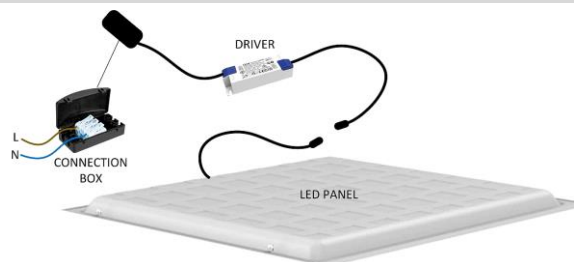

Aansluitschema

Bezoek onze website voor alle testrapporten en ldt bestanden, onderhevig aan wijzigingen zonder kennisgeving.