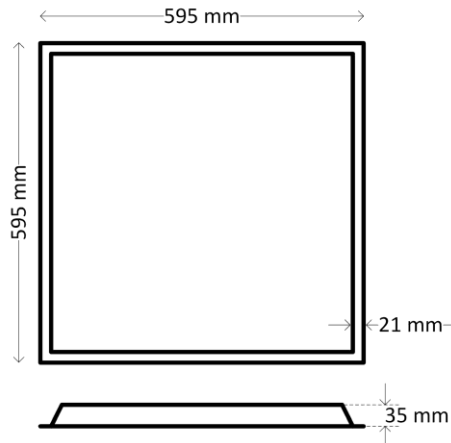

DESKY

Led paneel Desky 595x595 48W 3000K CRI>80 135lm/W

Utility Line - Led paneel runners

DPR60603

EAN: 05404042600870

ETIM: EC002892

Led paneel Desky met opaal cover en CRI>83. Efficiëntie tot 135lm/W. Per paneel steeds driver apart bij bestellen max 48W.

Eigenschappen behuizing

Afmetingen (mm)	595x595x35 mm
Bruto gewicht (kg)	1,5
Bulkverpakking	6
IP waarde	40
IK waarde	03
Kleur	Wit
RAL kleur	9016
Behuizing	Aluminium
Diffuser	PS opaal
Ta (°C)	0~40
UV bestendig	Ja
Glow wire test (°C)	850
Chloor bestendig	Nee
HACCP	Nee
Ball proof	Nee