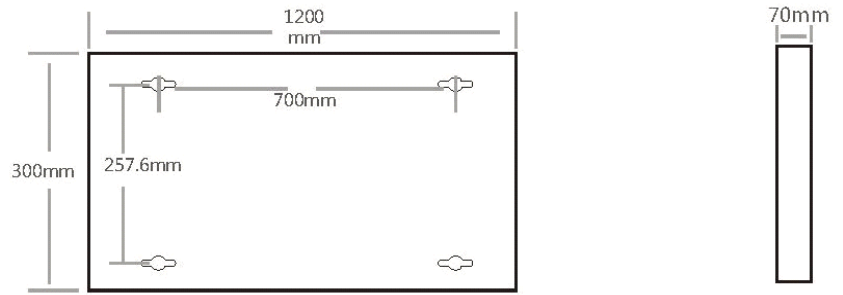

Utility Line - Led paneel accessoires

Artikelnummer DPR30120SFRB - Opbouwkader Desky 300x1200x70 zwart RAL9005

Eigenschappen behuizing

Afmetingen (mm)	1200x300x70 mm
Bulkverpakking	12
Kleur	Zwart
Behuizing	Aluminium

Bruto gewicht (kg)	1,55
IP waarde	20
RAL kleur	9005
Ta (°C)	-20~40