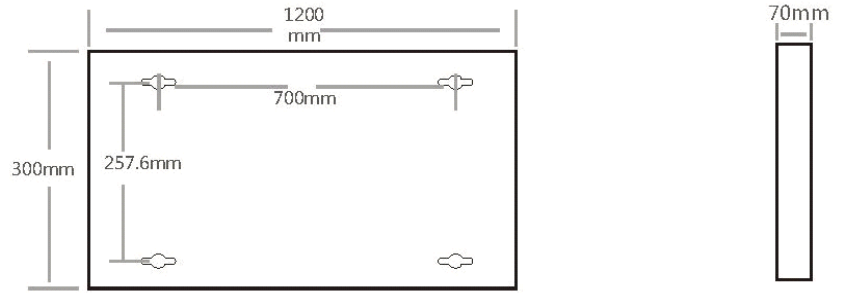

Utility Line - Led paneel accessoires

Artikelnummer DPR30120SFR - Opbouwkader Deskys 300x1200x70 wit RAL9016

Eigenschappen behuizing

Afmetingen (mm)	1200x300x70 mm
Bulkverpakking	12
Kleur	Wit
Behuizing	Aluminium

Bruto gewicht (kg)	1,76
IP waarde	20
RAL kleur	9016