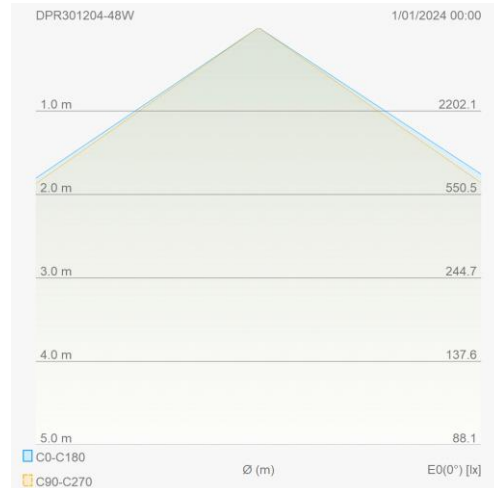

Distance curve

Montage toebehoren

DSD18W	Driver led paneel Desky/Ando 18W niet dimbaar		DSD18WDA	Driver led paneel Desky/Ando 18W dimbaar DALI2	
DSD24W	Driver led paneel Desky/Ando 24W niet dimbaar		DSD24WDA	Driver led paneel Desky/Ando 24W dimbaar DALI2	
DSD30W	Driver led paneel Desky/Ando 30W niet dimbaar		DSD30WDA	Driver led paneel Desky/Ando 30W dimbaar DALI2	
DSD30W110	Driver led paneel Desky/Ando 30W dimbaar 1-10V		DSD36W	Driver led paneel Desky/Ando 36W niet dimbaar	
DSD36WDA	Driver led paneel Desky/Ando 36W dimbaar DALI2		DSD36W110	Driver led paneel Desky/Ando 36W dimbaar 1-10V	
DSD48W	Driver led paneel Desky/Ando 48W niet dimbaar		DSD48WDA	Driver led paneel Desky/Ando 48W dimbaar DALI2	
DSD48W110	Driver led paneel Desky/Ando 48W dimbaar 1-10V		DSD30WD	Driver led paneel Desky/Ando 30W dimbaar TRIAC	
DSD45WD	Driver led paneel Desky/Ando 45W dimbaar TRIAC		DPR30120SFRB	Opbouwkader Desky 300x1200x70 zwart RAL9005	
DPR30120SFR	Opbouwkader Desky 300x1200x70 wit RAL9016		DSF30120RFR	Inbouwkader Desky 300x1200 wit RAL9016	
DSPEND2Y1	Pendelset Desky met twee ophangpunten 1,5m		DSPEND2Y5	Pendelset Desky met twee ophangpunten 5m	
DSPEND4H1	Pendelset Desky met vier ophangpunten 1,5m		DSPEND4H5	Pendelset Desky met vier ophangpunten 5m	
DSSAFC1	Desky valbeveiliging met zelfsluitende haak		LLEME3H55	Noodunit 20-55VDC LiFePO4 5W 3u CC	
92.932.3053.1	Wieland stekker 3-polig GST18i3 male 0,2m kabel		92.954.4453.0	Wieland stekker 5-polig GST18i5 male 0,2m kabel