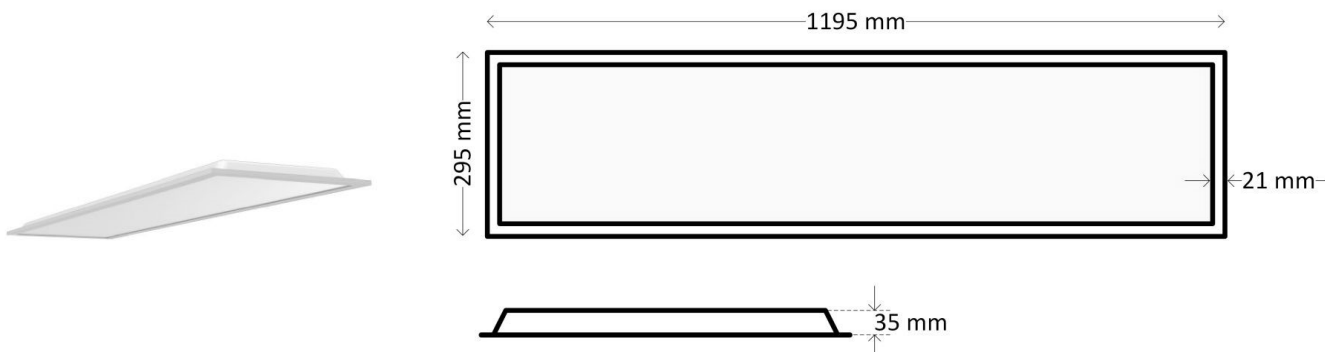

DESKY

Led paneel Desky 295x1195 48W 4000K CRI>80 135lm/W

Utility Line - Led paneel runners

DPR301204

EAN: 05404042600801

ETIM: EC002892

Led paneel Desky met opaal cover en CRI>83. Efficiëntie tot 135lm/W. Per paneel steeds driver apart bij bestellen max 48W.

Elektrische eigenschappen

Voeding (Vdc)	20~50
Frequentie (Hz)	~
Systeem vermogen (W)	48
Driver inbegrepen	Nee
Doorvoerbedrading	Nee
Kabelingang mm ²	0~0
ENEC	Ja

Lichttechnische eigenschappen

Reflector (°)	110
CCT (K)	4000~4000
CRI >	83
UGR <	19
SDCM <	3
Lumen output (Lm)	6480
Lm/W	130
Fotobio klasse	RG0
Energie klasse	E
Flux code	48 80 96 100 100
Garantie (jaar)	7
Levensduur L80B50	113.000
Levensduur L90B50	54.000
Ledchip	SMD2835
Merk ledchip	Epistar
Led #	72

Eigenschappen behuizing

Afmetingen (mm)	1195x295x35 mm
Bruto gewicht (kg)	2
Bulkverpakking	6
IP waarde	40
IK waarde	03
Kleur	Wit
RAL kleur	9016
Behuizing	Aluminium
Diffuser	PS opaal
Ta (°C)	0~40
UV bestendig	Ja
Glow wire test (°C)	850
Chloor bestendig	Nee
HACCP	Nee
Ball proof	Nee