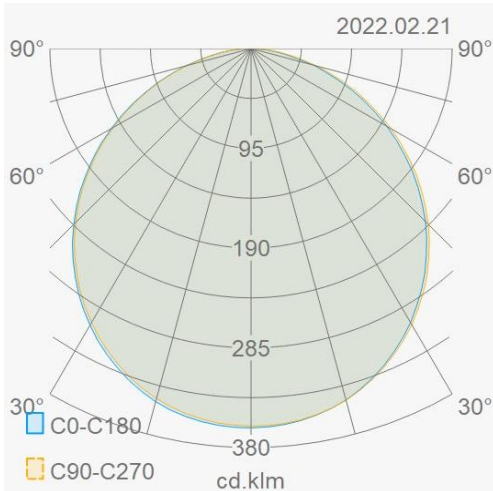

DESKY

Led paneel Desky 295x1195 48W 4000K CRI>80 135lm/W

Utility Line - Led paneel runners

DPR301204

EAN: 05404042600801

ETIM: EC002892

Lumen distributie