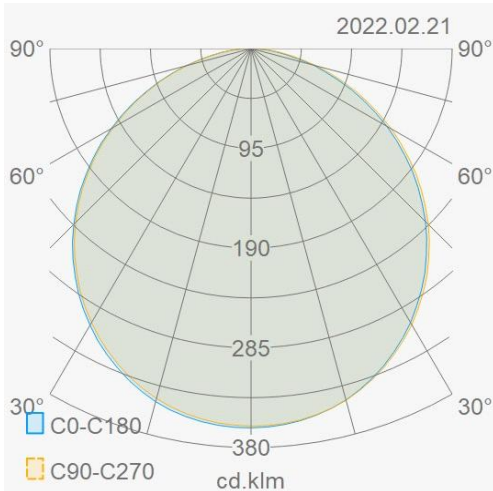

### Eigenschappen behuizing

Afmetingen (mm)	1195x295x35 mm
Bruto gewicht (kg)	2
Bulkverpakking	6
IP waarde	40
IK waarde	03
Kleur	Wit
RAL kleur	9016
Behuizing	Aluminium
Diffuser	PS opaal
Ta (°C)	0~40
UV bestendig	Ja
Glow wire test (°C)	850
Chloor bestendig	Nee
HACCP	Nee
Ball proof	Nee

### Lumenwaardes

18W - 3000K - 2308lm - DSD18W	24W - 3000K - 3078lm - DSD24W
30W - 3000K - 3847lm - DSD30W	36W - 3000K - 4617lm - DSD36W
45W - 3000K - 5771lm - DSD45WD	48W - 3000K - 6156lm - DSD48W

### Lumen distributie

### Distance curve