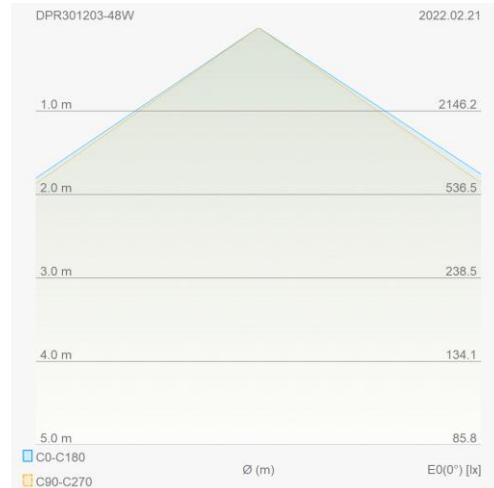

### Eigenschappen behuizing

Afmetingen (mm)	1195x295x35 mm
Bruto gewicht (kg)	2
Bulkverpakking	6
IP waarde	40
IK waarde	03
Kleur	Wit
RAL kleur	9016
Behuizing	Aluminium
Diffuser	PS opaal
Ta (°C)	0~40
UV bestendig	Ja
Glow wire test (°C)	850
Chloor bestendig	Nee
HACCP	Nee
Ball proof	Nee

### Lumenwaardes

18W - 3000K - 2308lm - DSD18W	24W - 3000K - 3078lm - DSD24W
30W - 3000K - 3847lm - DSD30W	36W - 3000K - 4617lm - DSD36W
45W - 3000K - 5771lm - DSD45WD	48W - 3000K - 6156lm - DSD48W

### Lumen distributie

### Distance curve