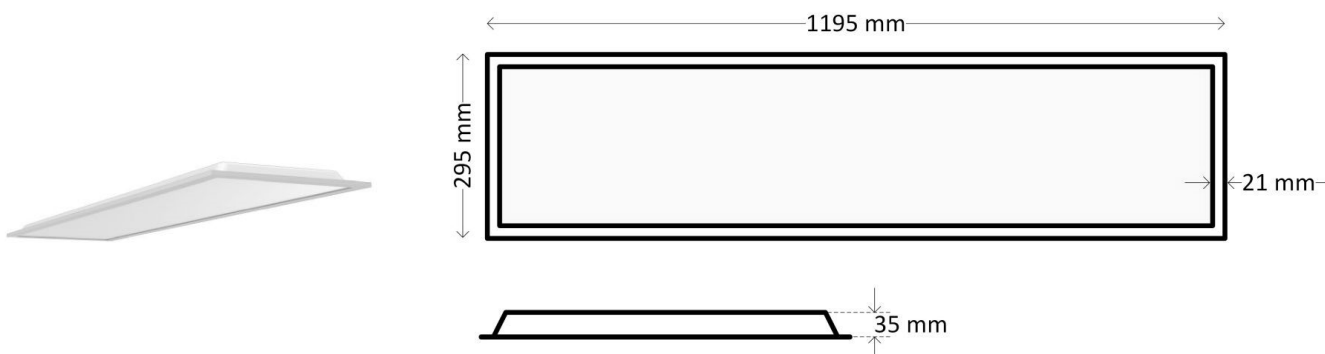

## DESKY

Led paneel Desky 295x1195 48W 3000K CRI>80 135lm/W

Utility Line - Led paneel runners

**DPR301203**

EAN: 05404042600795

ETIM: EC002892

Led paneel Desky met opaal cover en CRI>83. Efficiëntie tot 135lm/W. Per paneel steeds driver apart bij bestellen max 48W.

### Eigenschappen behuizing

Afmetingen (mm)	1195x295x35 mm
Bruto gewicht (kg)	2
Bulkverpakking	6
IP waarde	40
IK waarde	03
Kleur	Wit
RAL kleur	9016
Behuizing	Aluminium
Diffuser	PS opaal
Ta (°C)	0~40
UV bestendig	Ja
Glow wire test (°C)	850
Chloor bestendig	Nee
HACCP	Nee
Ball proof	Nee