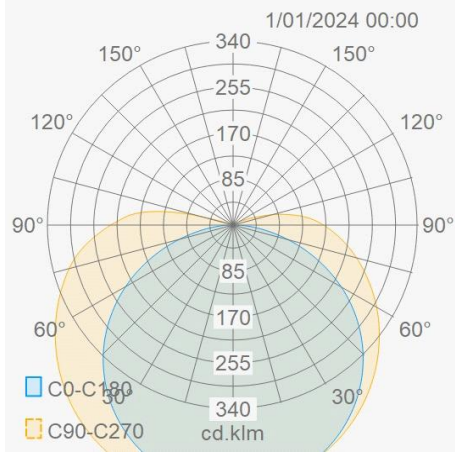

### Eigenschappen ledstrip

Watt/m	5
LEDs/m	256
Kniplengte (mm)	31,25
Buigradius (mm)	60
Maximum lengte (m)	5
Koperdikte (Oz)	2

### Lumen distributie

### Distance curve