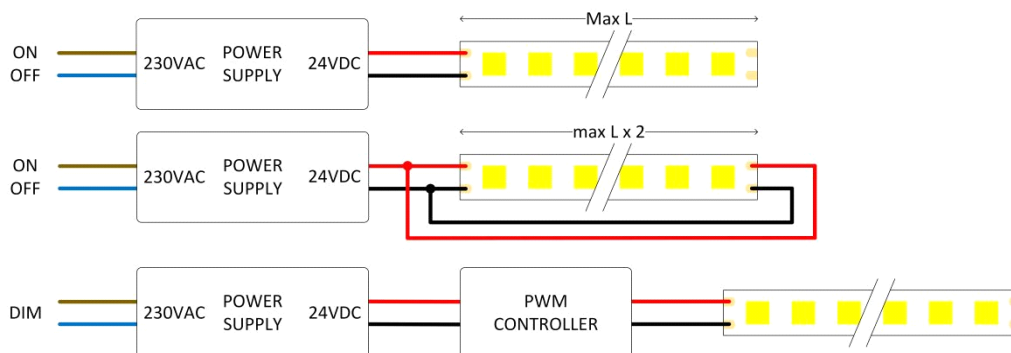

Aansluitschema