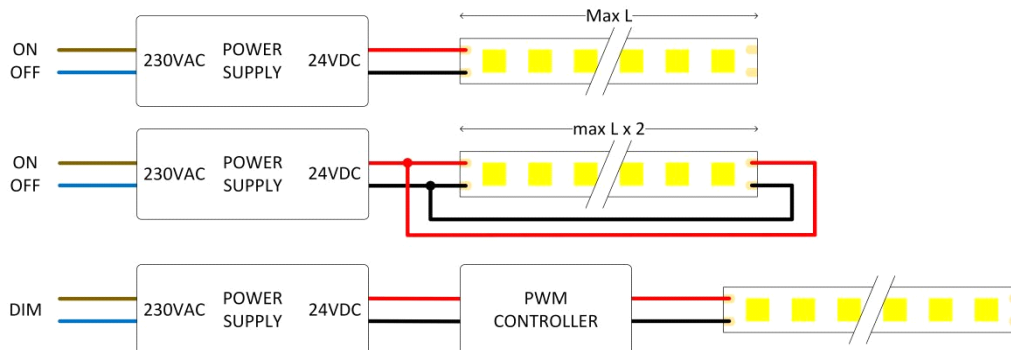

LED FLEX

DOT642767

Ledstrip nodots 24V 5W/m IP67 CRI90 2700K 5m

Linear Line - Ledstrips

ETIM: EC002706

Ledstrip nodots zonder zichtbare lichtpuntjes dankzij 256 SMD2025 ledchips die bedekt zijn met een witte siliconen coating met fosfor.

Eigenschappen behuizing

Afmetingen (mm)	5000x10x6 mm
Bruto gewicht (kg)	0,42
Bulkverpakking	36
IP waarde	67
IK waarde	00
Kleur	Wit
Behuizing	Flex PCB
Ta (°C)	-20~45
Chloor bestendig	Nee
HACCP	Nee
Ball proof	Nee

Lichttechnische eigenschappen

Reflector (°)	140
CCT (K)	2700~2700
CRI >	90
SDCM <	3
Lumen output (Lm)	614
Lm/W	130
Fotobio klasse	RG0
Energie klasse	E
Garantie (jaar)	5
Levensduur L80B10	60.000
Ledchip	SMD2025
Merk ledchip	San'an

Eigenschappen ledstrip

Watt/m	5
LEDs/m	256
Kniplengte (mm)	31,25
Buigradius (mm)	60
Maximum lengte (m)	5
Koperdikte (Oz)	2

Aansluitschema

LED FLEX

Ledstrip nodots 24V 5W/m IP67 CRI90 2700K 5m

Linear Line - Ledstrips