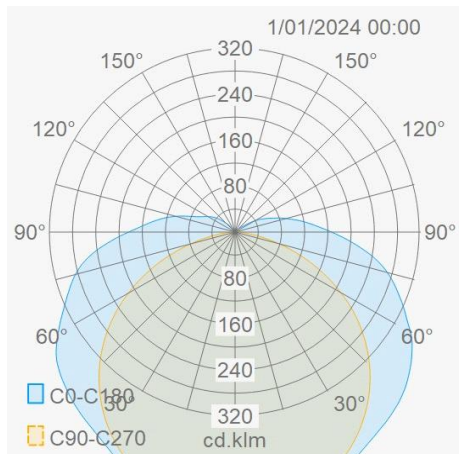

LED FLEX

Ledstrip nodots 24V 5W/m IP67 CRI90 2700K 5m

Linear Line - Ledstrips

DOT642767

ETIM: EC002706

Lumen distributie