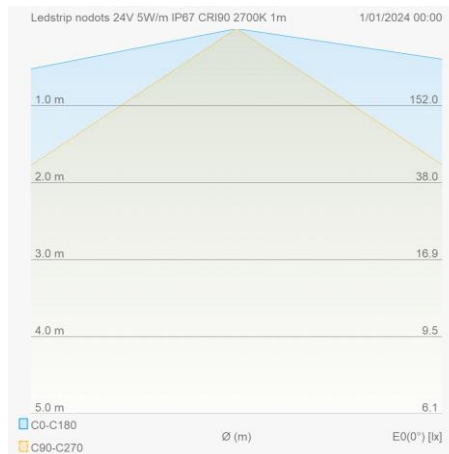

Distance curve

Montage toebehoren

CABSH2P100M

Kabel pvc geïsoleerd mono 2x20awg
0,52mm² 100m

Compatibele profielen

APR2308A2	APS1708B2	APS1818B3	APS3030W2	APX3270A2	EFL2020A2	PLG1715A2	PLU3136A2
APR2308B2	APS1708B3	APS1818W2	APS3030W3	APX4918A2	EFL2020A3	PLU1622A2	PLU3136A3
APR2308W2	APS1708W2	APS1818W3	APS3535A2	APX4918B2	EFL2020B2	PLU1622A3	PLU3136B2
APR2315A2	APS1708W3	APS2413A2	APS3535A3	APX4918W2	EFL2020B3	PLU1622B2	PLU3136B3
APR2315B2	APS1715A2	APS2413A3	APS3535B2	APX6214A	EFL2020W2	PLU1622B3	PLU3136W2
APR2315W2	APS1715A3	APS2413B2	APS3535B3	APXC5123	EFL2020W3	PLU1622W2	PLU3136W3
APR3013A2	APS1715B2	APS2413B3	APS3535W2	APXR21A2	EFL3030A2	PLU1622W3	PWG1715A
APR3013B2	APS1715B3	APS2413W2	APS3535W3	EFL1616A2	EFL3030A3	PLU2531A2	
APR3013W2	APS1715W2	APS2413W3	APX1606A2	EFL1616A3	EFL3030B2	PLU2531A3	
APR5035A2	APS1715W3	APS3030A2	APX1616A2	EFL1616B2	EFL3030B3	PLU2531B2	
APR5035B2	APS1818A2	APS3030A3	APX2020A2	EFL1616B3	EFL3030W2	PLU2531B3	
APR5035W2	APS1818A3	APS3030B2	APX2865TB	EFL1616W2	EFL3030W3	PLU2531W2	
APS1708A3	APS1818B2	APS3030B3	APX3030A2	EFL1616W3	GRP2828A2	PLU2531W3