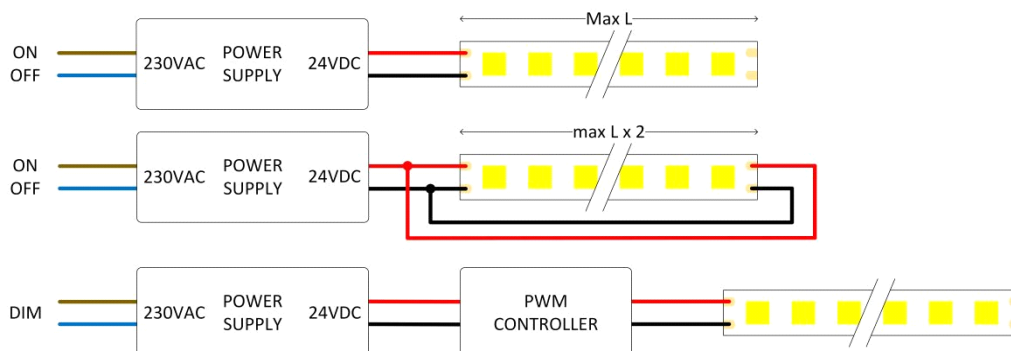

Aansluitschema