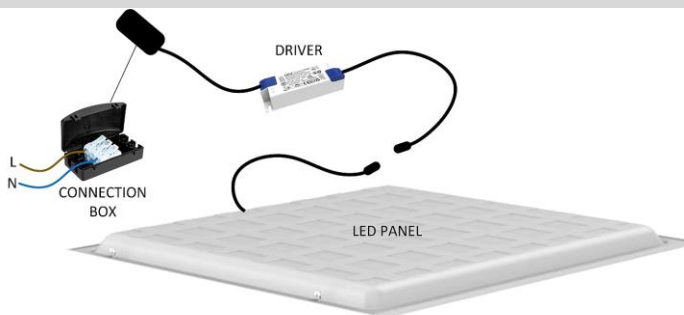

Aansluitschema