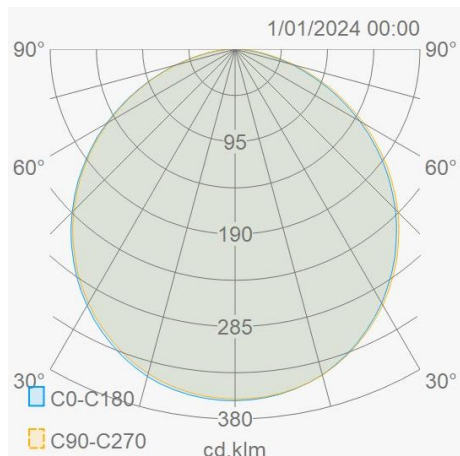

Utility Line - Led panelen

Artikelnummer DHE60604 - Led paneel Desky HE 595x595 48W 4000K CRI>80 150lm/w

Lumen distributie