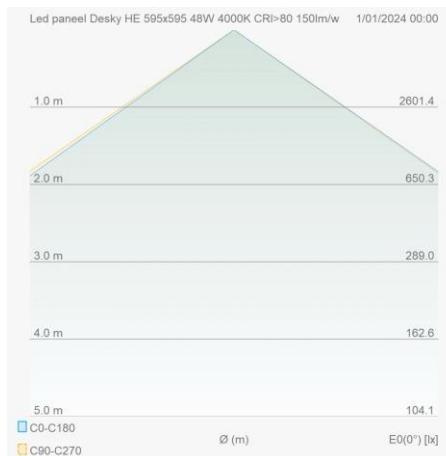

Distance curve

Montage toebehoren

DSD30W	Driver led paneel Desky/Ando 30W niet dimbaar		DSD36W	Driver led paneel Desky/Ando 36W niet dimbaar	
DSD30WDA	Driver led paneel Desky/Ando 30W dimbaar DALI2		DSD36WDA	Driver led paneel Desky/Ando 36W dimbaar DALI2	
DSD30W110	Driver led paneel Desky/Ando 30W dimbaar 1-10V		DSD36W110	Driver led paneel Desky/Ando 36W dimbaar 1-10V	
DSD30WD	Driver led paneel Desky/Ando 30W dimbaar TRIAC		DPR30120SFR	Opbouw kader Desky 300x1200x70 wit RAL9016	
DSF30120RFR	Inbouwkader Desky 300x1200 wit RAL9016		DSRSC6	Inbouw montageset Desky 1200x300 met 6 klemveren	
DSPEND4H1	Pendelset Desky met vier ophangpunten 1,5m		DSPEND4H5	Pendelset Desky met vier ophangpunten 5m	
DSSAFC1	Desky valbeveiliging met zelfsluitende haak		DSD18W	Driver led paneel Desky/Ando 18W niet dimbaar	
DSD24W	Driver led paneel Desky/Ando 24W niet dimbaar		DSD48W	Driver led paneel Desky/Ando 48W niet dimbaar	
DSD18WDA	Driver led paneel Desky/Ando 18W dimbaar DALI2		DSD24WDA	Driver led paneel Desky/Ando 24W dimbaar DALI2	
DSD48WDA	Driver led paneel Desky/Ando 48W dimbaar DALI2		DSD48W110	Driver led paneel Desky/Ando 48W dimbaar 1-10V	
DSD45WD	Driver led paneel Desky/Ando 45W dimbaar TRIAC				

Lastenboek omschrijving

Led paneel voor een gezaagde plafondopening of modulair systeemplafond. Het smalle aluminium frame is naadloos afgewerkt met een witte poederlakcoating RAL9016. Verder wordt het armatuur afgewerkt met een hoogwaardige PS diffuser. Door de efficiënte led-chips in combinatie hoogwaardige aluminium behuizing heeft het toestel een netto lumenoutput van 150lm/W. Standaard is het armatuur verkrijgbaar in 3000 en 4000 Kelvin maar op aanvraag zijn andere kleurtemperaturen beschikbaar. Het toestel heeft een kleurweergave CRI>83 en een lichtspreiding 110°. De effectieve lumenoutput van het armatuur wordt bepaald door de externe driver welke beschikbaar is in verschillende vermogens. Een dimbare driver DALI, 1-10V of fase-dimming mogelijk. De driver is voorzien van een connectiebox voor bedrading tot 2,5mm² voor aansluiting en doorvoerbedrading. Driver en armatuur zijn ENEC gekeurd. Lumenbehoud L80 60.000 branduren en een productgarantie van 7 jaar. Optioneel zijn verschillende toebehoren beschikbaar zoals een kader voor opbouwmontage, een kader voor inbouwmontage in gypoc wanden, pendelset, valbescherming, noodunits, Wieland stekker voor driver... Het toestel heeft een beschermingsgraad IP40 en heeft een IK waarde IK07.