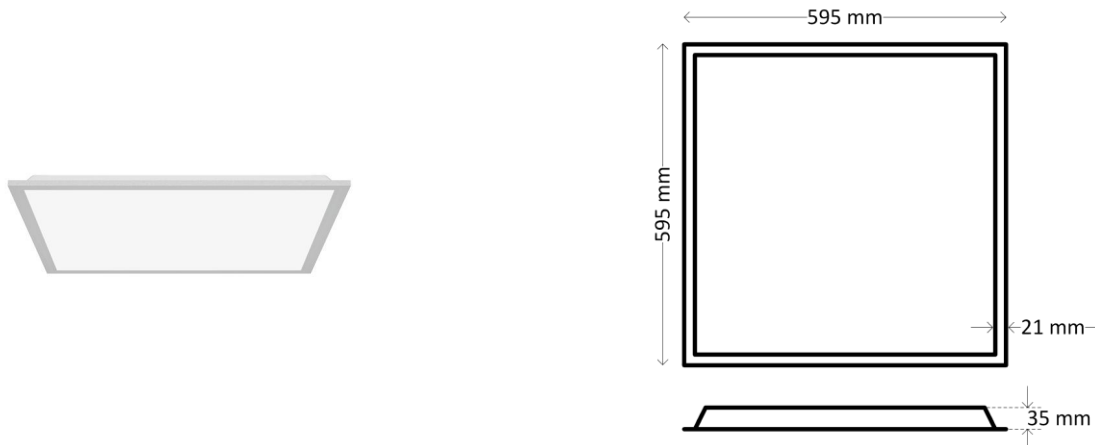

Utility Line - Led panelen

Artikelnummer DHE60604 - Led paneel Desky HE 595x595 48W 4000K CRI>80 150lm/w

Led paneel met efficiëntie tot 150 lm/W. Gewenste driver steeds apart bijbestellen.

Elektrische eigenschappen

Eigenschappen behuizing

Afmetingen (mm)	595x595x35 mm
Bruto gewicht (kg)	1,5
IP waarde	40
Kleur	Wit
Behuizing	Aluminium
Ta (°C)	0~+40
Glow wire test (°C)	850

Inbouw hoogte (mm)	27
Bulkverpakking	6
IK waarde	03
RAL kleur	9016
Diffuser	PS
UV bestendig	Ja