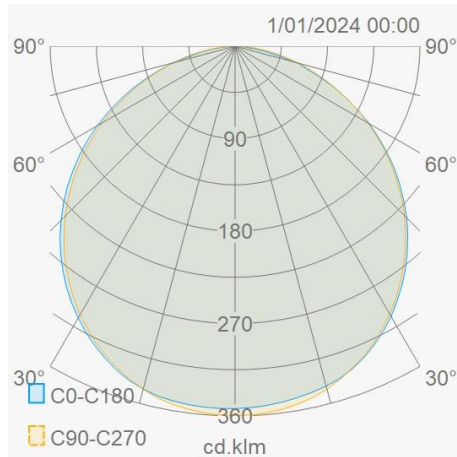

Utility Line - Led panelen

Artikelnummer DHE301203 - Led paneel Desky HE 295x1195 48W 3000K CRI>80 150lm/w

Lumen distributie