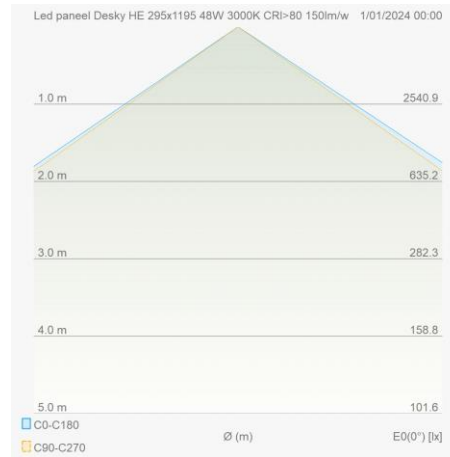

Distance curve

Montage toebehoren

DSD30W	Driver led paneel Desky/Ando 30W niet dimbaar		DSD36W	Driver led paneel Desky/Ando 36W niet dimbaar	
DSD30WDA	Driver led paneel Desky/Ando 30W dimbaar DALI2		DSD36WDA	Driver led paneel Desky/Ando 36W dimbaar DALI2	
DSD30W110	Driver led paneel Desky/Ando 30W dimbaar 1-10V		DSD36W110	Driver led paneel Desky/Ando 36W dimbaar 1-10V	
DSD30WD	Driver led paneel Desky/Ando 30W dimbaar TRIAC		DPR30120SFR	Opbouw kader Desky 300x1200x70 wit RAL9016	
DSF30120RFR	Inbouwkader Desky 300x1200 wit RAL9016		DSRSC6	Inbouw montageset Desky 1200x300 met 6 klemveren	
DSPEND4H1	Pendelset Desky met vier ophangpunten 1,5m		DSPEND4H5	Pendelset Desky met vier ophangpunten 5m	
DSSAFC1	Desky valbeveiliging met zelfsluitende haak		DSD18W	Driver led paneel Desky/Ando 18W niet dimbaar	
DSD24W	Driver led paneel Desky/Ando 24W niet dimbaar		DSD48W	Driver led paneel Desky/Ando 48W niet dimbaar	
DSD18WDA	Driver led paneel Desky/Ando 18W dimbaar DALI2		DSD24WDA	Driver led paneel Desky/Ando 24W dimbaar DALI2	
DSD48WDA	Driver led paneel Desky/Ando 48W dimbaar DALI2		DSD48W110	Driver led paneel Desky/Ando 48W dimbaar 1-10V	
DSD45WD	Driver led paneel Desky/Ando 45W dimbaar TRIAC				

Lastenboek omschrijving

Led paneel voor een gezaagde plafondopening of modulair systeemplafond. Het smalle aluminium frame is naadloos afgewerkt met een witte poederlakcoating RAL9016. Verder wordt het armatuur afgewerkt met een hoogwaardige PS diffuser. Door de efficiënte led-chips in combinatie hoogwaardige aluminium behuizing heeft het toestel een netto lumenoutput van 150lm/W. Standaard is het armatuur verkrijgbaar in 3000 en 4000 Kelvin maar op aanvraag zijn andere kleurtemperaturen beschikbaar. Het toestel heeft een kleurweergave CRI>83 en een lichtspreiding 110°. De effectieve lumenoutput van het armatuur wordt bepaald door de externe driver welke beschikbaar is in verschillende vermogens. Een dimbare driver DALI, 1-10V of fase-dimming mogelijk. De driver is voorzien van een connectiebox voor bedrading tot 2,5mm² voor aansluiting en doorvoerbedrading. Driver en armatuur zijn ENEC gekeurd. Lumenbehoud L80 60.000 branduren en een productgarantie van 7 jaar. Optioneel zijn verschillende toebehoren beschikbaar zoals een kader voor opbouwmontage, een kader voor inbouwmontage in gypoc wanden, pendelset, valbescherming, noodunits, Wieland stekker voor driver... Het toestel heeft een beschermingsgraad IP40 en heeft een IK waarde IK07.