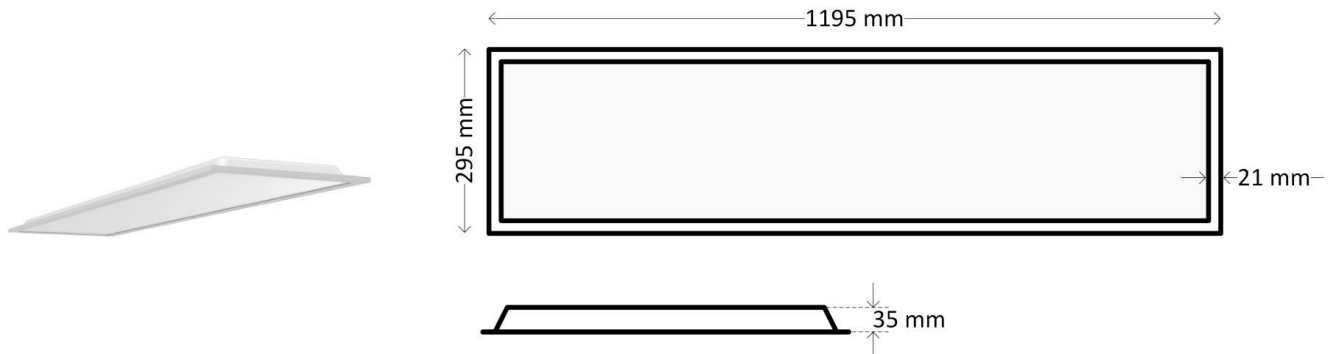

Utility Line - Led panelen

Artikelnummer DHE301203 - Led paneel Deskij HE 295x1195 48W 3000K CRI>80 150lm/w

Led paneel met efficiëntie tot 150 lm/W. Gewenste driver steeds apart bijbestellen.

Elektrische eigenschappen

Eigenschappen behuizing

Afmetingen (mm)	1195x295x35 mm	Inbouw hoogte (mm)	27
Bruto gewicht (kg)	2	Bulkverpakking	6
IP waarde	40	IK waarde	03
Kleur	Wit	RAL kleur	9016
Behuizing	Aluminium	Diffuser	PS
Ta (°C)	0~40	UV bestendig	Ja
Glow wire test (°C)	850		