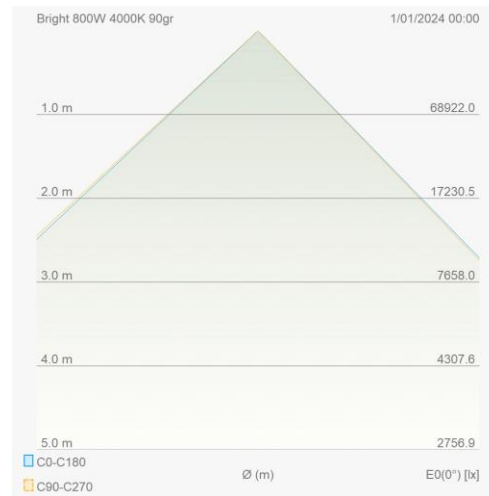

Distance curve