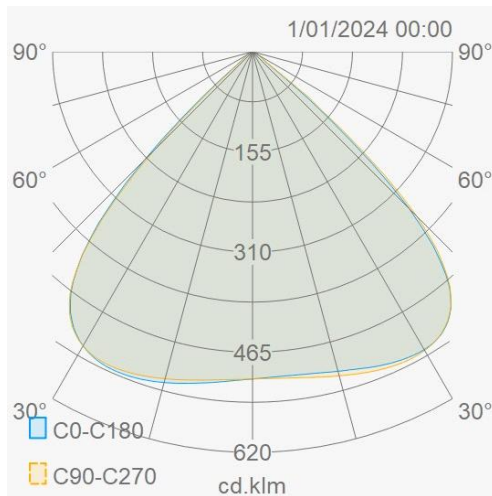

Outdoor Line - Terrein verlichting

Artikelnummer BR800490GR - Bright 800W 4000K 90gr IP66 IK08 grijs 1-10V

Lumen distributie