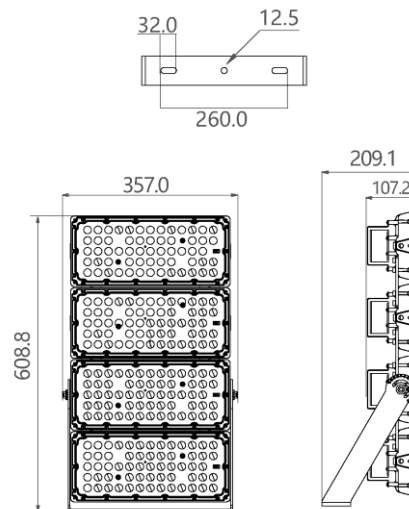

Outdoor Line - Terrein verlichting

Artikelnummer BR800490GR - Bright 800W 4000K 90gr IP66 IK08 grijs 1-10V

Power floodlight met grijze RAL7044 coating. EMC5050 ledchips met efficiëntie tot 170 lm/W. Driver met CLO functie en 10 kV overspanningsbeveiliging.

Lichttechnische eigenschappen

Reflector (°)	90	CCT (K)	4000
CRI >	70	SDCM <	5
CLO	Ja	Lumen output (Lm)	136075
Lm/W	170	Fotobio klasse	RG1
Energie klasse	C	Garantie (jaar)	5
Levensduur L90	47.000	Levensduur L80	99.000
Ledchip	EMC5050	Merk ledchip	Tiandian

Eigenschappen behuizing

Afmetingen (mm)	357x209x647 mm	Bruto gewicht (kg)	13,65
Bulkverpakking	1	IP waarde	66
EPA	0,209	IK waarde	08
Kleur	Grijs	RAL kleur	RAL7044
Behuizing	Aluminium	Diffuser	PC
Richtbaar	Ja	Ta (°C)	-30~+50
UV bestendig	Ja	Schroeven	RVS L304